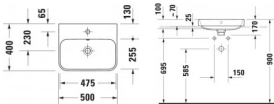

Duravit Happy D.2 Plus Aufsatzbecken Anthrazit Matt, 500 mm - 2360501360 von Duravit für #price# bei neuesbad.de kaufen. ☐ Kauf auf Rechnung
☐ Individuelle Beratung ☐ Mehrfach ausgezeichnete Shop ☐ jetzt kaufen

Duravit Happy D.2 Plus Aufsatzbecken 500 mm Anthrazit Matt, Hahnlochbank, Anzahl Hahnlöcher pro Waschplatz: 0, Überlauf, Geschliffen – 2360501360

Das Happy D.2 Plus Aufsatzbecken by sieger design bezaubert mit seinen charakteristischen Rundungen und den vielen nützlichen Details nicht nur Design-Fans! Seine großzügige Hahnlochbank bietet ausreichend Platz zur Installation einer passenden Armatur, beispielsweise aus der Duravit C.1 Kollektion, und präsentiert sich gleichzeitig als praktische Ablagefläche für Badutensilien. Ein Push-Open Ablaufventil ermöglicht unkompliziertes Stauen oder Abfließen des Wassers durch einfachen Fingerdruck und lässt dank der keramischen Abdeckung in Beckenfarbe eine perfekte optische Einheit entstehen. Ganz gleich, ob Sie das Becken unifarben in Weiß oder Anthrazit Matt oder zweifarbig-kontrastierend bevorzugen – mit seiner geschliffenen Unterseite veredelt es jedes Badmöbel. Als i-Tüpfelchen begeistern die optional hinzufügbare WonderGliss Oberfläche sowie der stilvolle Design Siphon.

Details:

- 1 Becken
- 1 Waschplatz
- Aufgesetzt
- Aufsatz-Montage
- Aus hochwertiger, langlebiger Sanitärkeramik: Besonders widerstandsfähiges, kratzresistentes Material mit hohem Härtegrad, reinigungsfreundlicher und hygienischer Oberfläche
- Für die Montage mit Möbeln geeignet
- Hahnlochbank bietet praktische Ablagefläche z. B. für Seife
- Inklusive Ablaufventil mit keramischer Abdeckung in Beckenfarbe: Becken und Ventil verschmelzen optisch zu einer perfekten Einheit
- Mit Hahnlochbank
- Mit keramischer Ventilabdeckhaube in Beckenfarbe: Becken und Ventil verschmelzen optisch zu einer perfekten Einheit
- Mit Überlauf
- Push-Open Ablaufventil lässt sich durch einfachen Fingerdruck schließen und öffnen und ermöglicht so ganz einfach das Stauen oder Abfließen des Wassers
- Unterseite geschliffen, daher für die Montage auf Konsolen oder Waschtischunterschrank mit Konsole geeignet

weitere Details:

- Duravit Happy D.2 Plus Aufsatzbecken
- Anthrazit Matt
- Rechteckig