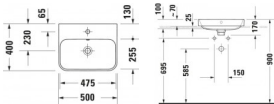

Duravit Happy D.2 Plus Aufsatzbecken Weiß Hochglanz, 500 mm - 23605000601 von Duravit für #price# bei neuesbad.de kaufen. ☐ Kauf auf Rechnung ☐ Individuelle Beratung ☐ Mehrfach ausgezeichneten Shop ☐ jetzt kaufen

Duravit Happy D.2 Plus Aufsatzbecken 500 mm Weiß Hochglanz, Hahnlochbank, Anzahl Hahnlöcher pro Waschplatz: 0, Überlauf, Geschliffen – 23605000601

Das Happy D.2 Plus Aufsatzbecken by sieger design bezaubert mit seinen charakteristischen Rundungen und den vielen nützlichen Details nicht nur Design-Fans! Seine großzügige Hahnlochbank bietet ausreichend Platz zur Installation einer passenden Armatur, beispielsweise aus der Duravit C.1 Kollektion, und präsentiert sich gleichzeitig als praktische Ablagefläche für Badutensilien. Ein Push-Open Ablaufventil ermöglicht unkompliziertes Stauen oder Abfließen des Wassers durch einfachen Fingerdruck und lässt dank der keramischen Abdeckung in Beckenfarbe eine perfekte optische Einheit entstehen. Ganz gleich, ob Sie das Becken unifarben in Weiß oder Anthrazit Matt oder zweifarbig-contrastierend bevorzugen – mit seiner geschliffenen Unterseite veredelt es jedes Badmöbel. Als i-Tüpfelchen begeistern die optional hinzufügbare WonderGliss Oberfläche sowie der stilvolle Design Siphon.

Details:

- 1 Becken
- 1 Waschplatz
- Aufgesetzt
- Aufsatz-Montage
- Aus hochwertiger, langlebiger Sanitärkeramik: Besonders widerstandsfähiges, kratzresistentes Material mit hohem Härtegrad, reinigungsfreundlicher und hygienischer Oberfläche
- Für die Montage mit Möbeln geeignet
- Hahnlochbank bietet praktische Ablagefläche z. B. für Seife
- Inklusive Ablaufventil mit keramischer Abdeckung in Beckenfarbe: Becken und Ventil verschmelzen optisch zu einer perfekten Einheit
- Mit Hahnlochbank
- Mit keramischer Ventilabdeckhaube in Beckenfarbe: Becken und Ventil verschmelzen optisch zu einer perfekten Einheit
- Mit Überlauf
- Push-Open Ablaufventil lässt sich durch einfachen Fingerdruck schließen und öffnen und ermöglicht so ganz einfach das Stauen oder Abfließen des Wassers
- Unterseite geschliffen, daher für die Montage auf Konsolen oder Waschtischunterschrank mit Konsole geeignet
- Wasserabweisende Oberfläche für besonders leichte Reinigung: Auf der glatten Oberfläche können sich Schmutz und Kalk nicht halten und Rückstände fließen mit dem Wasser noch leichter ab (WonderGliss)

weitere Details:

- Duravit Happy D.2 Plus Aufsatzbecken