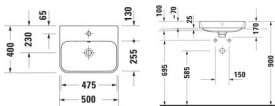

Duravit Happy D.2 Plus Aufsatzbecken Weiß Hochglanz, 500 mm - 23605000601 von Duravit für #price# bei neuesbad.de kaufen. ☐ Kauf auf Rechnung ☐ Individuelle Beratung ☐ Mehrfach ausgezeichneten Shop ☐ jetzt kaufen

Duravit Happy D.2 Plus Aufsatzbecken 500 mm Weiß Hochglanz, Hahnlochbank, Anzahl Hahnlöcher pro Waschplatz: 0, Überlauf, Geschliffen – 23605000601

Das Happy D.2 Plus Aufsatzbecken by sieger design bezaubert mit seinen charakteristischen Rundungen und den vielen nützlichen Details nicht nur Design-Fans! Seine großzügige Hahnlochbank bietet ausreichend Platz zur Installation einer passenden Armatur, beispielsweise aus der Duravit C.1 Kollektion, und präsentiert sich gleichzeitig als praktische Ablagefläche für Badutensilien. Ein Push-Open Ablaufventil ermöglicht unkompliziertes Stauen oder Abfließen des Wassers durch einfachen Fingerdruck und lässt dank der keramischen Abdeckung in Beckenfarbe eine perfekte optische Einheit entstehen. Ganz gleich, ob Sie das Becken unifarben in Weiß oder Anthrazit Matt oder zweifarbig-contrastierend bevorzugen – mit seiner geschliffenen Unterseite veredelt es jedes Badmöbel. Als i-Tüpfelchen begeistern die optional hinzufügbare WonderGliss Oberfläche sowie der stilvolle Design Siphon.

Details:

- 1 Becken
- 1 Waschplatz
- Aufgesetzt
- Aufsatz-Montage
- Aus hochwertiger, langlebiger Sanitärkeramik: Besonders widerstandsfähiges, kratzresistentes Material mit hohem Härtegrad, reinigungsfreundlicher und hygienischer Oberfläche
- Für die Montage mit Möbeln geeignet
- Hahnlochbank bietet praktische Ablagefläche z. B. für Seife
- Inklusive Ablaufventil mit keramischer Abdeckung in Beckenfarbe: Becken und Ventil verschmelzen optisch zu einer perfekten Einheit
- Mit Hahnlochbank
- Mit keramischer Ventilabdeckhaube in Beckenfarbe: Becken und Ventil verschmelzen optisch zu einer perfekten Einheit
- Mit Überlauf
- Push-Open Ablaufventil lässt sich durch einfachen Fingerdruck schließen und öffnen und ermöglicht so ganz einfach das Stauen oder Abfließen des Wassers
- Unterseite geschliffen, daher für die Montage auf Konsolen oder Waschtischunterschrank mit Konsole geeignet
- Wasserabweisende Oberfläche für besonders leichte Reinigung: Auf der glatten Oberfläche können sich Schmutz und Kalk nicht halten und Rückstände fließen mit dem Wasser noch leichter ab (WonderGliss)

weitere Details:

- Duravit Happy D.2 Plus Aufsatzbecken