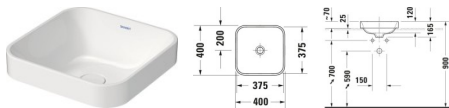

## Duravit Happy D.2 Plus Aufsatzbecken Anthrazit Matt, 400 mm - 23594013001

**494,32 € \***

\* Preise inkl. gesetzlicher MwSt. zzgl. Versandkosten

Marke: Duravit  
Bestell-Nr.: DU23594013001

Duravit Happy D.2 Plus Aufsatzbecken Anthrazit Matt, 400 mm - 23594013001 von Duravit für #price# bei neuesbad.de kaufen.  Kauf auf Rechnung  Individuelle Beratung  Mehrfach ausgezeichneten Shop  jetzt kaufen

### Duravit Happy D.2 Plus Aufsatzbecken 400 mm Anthrazit Matt, Anzahl Hahnlöcher pro Waschplatz: 0, Geschliffen – 23594013001

Liebhaber ikonischer Designobjekte werden sich für die abgerundeten Konturen des Duravit Happy D.2 Plus Aufsatzbeckens by sieger design begeistern. Dieses freistehende Becken ohne Überlauf zeigt mit seinem schmalen, charakteristisch abgeflachten Rand stilvolle Eigenständigkeit. Das nicht verschließbare Ablaufventil mit keramischer Abdeckung verschmilzt dank seiner Tönung in Beckenfarbe mit der edlen Keramik des Waschtisches zu einer gelungenen optischen Einheit. Ob puristisch-einfarbig in Weiß oder Anthrazit Matt oder zweifarbig-kontrastierend – die markanten Formen wirken immer kultiviert. Dank seiner geschliffenen Unterseite eignet sich das schöne Aufsatzbecken ideal für Badmöbel oder Konsolenplatten. Als perfekte Ergänzung bieten sich Duravit C.1 Waschtischarmaturen an, die das moderne Design und die hochwertige Qualität der Badkeramik noch unterstreichen.

**Artikeleigenschaften**

Typ:	Waschtisch
Farbe:	anthrazit matt
Breite:	400
Tiefe:	400
Höhe:	165