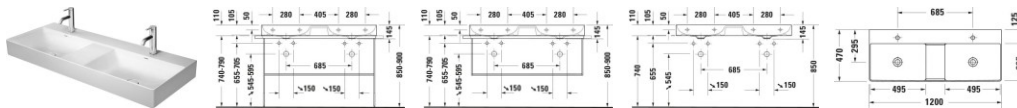

768,83 € *

* Preise inkl. gesetzlicher MwSt. zzgl. Versandkosten

Marke: Duravit
Bestell-Nr.: DU2353120070