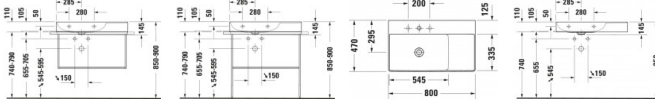

Duravit DuraSquare Waschtisch Weiß Hochglanz 800 mm - 23488000701

536,47 € *

* Preise inkl. gesetzlicher MwSt. zzgl. Versandkosten

Marke: Duravit
Bestell-Nr.: DU23488000701

Duravit DuraSquare Waschtisch Weiß Hochglanz 800 mm - 23488000701 von Duravit für #price# bei neuesbad.de kaufen. Kauf auf Rechnung Individuelle Beratung Mehrfach ausgezeichnete Shop jetzt kaufen

Duravit DuraSquare Waschtisch 800 mm Weiß Hochglanz, Hahnlochbank, Anzahl Hahnlöcher pro Waschplatz: 0 – 23488000701

Details:

- 1 Becken
- 1 Waschplatz
- Ablaufventil ohne Staufunktion, lässt das Wasser immer ablaufen
- Aus hochwertiger, langlebiger Sanitärkeramik: Besonders widerstandsfähiges, kratzresistentes Material mit hohem Härtegrad, reinigungsfreundlicher und hygienischer Oberfläche
- Für die Montage mit Möbeln geeignet
- Inklusive nicht verschleißbarem Ablaufventil mit keramischer Abdeckung in Beckenfarbe: Becken und Ventil verschmelzen optisch zu einer perfekten Einheit
- Innovatives Material DuraCeram®: Ermöglicht filigrane Formen mit extrem dünnen Wandstärken - hygienisch, pflegeleicht und dabei äußerst robust, abrieb- und kratzfest
- Komplett von unten glasiert für mehr Hygiene und damit für die wandhängende Einzelmontage geeignet
- Mit Hahnlochbank
- Mit keramischer Ventilabdeckhaube in Beckenfarbe: Becken und Ventil verschmelzen optisch zu einer perfekten Einheit
- Ohne Überlauf
- Wandhängende Montage
- Wasserabweisende Oberfläche für besonders leichte Reinigung: Auf der glatten Oberfläche können sich Schmutz und Kalk nicht halten und Rückstände fließen mit dem Wasser noch leichter ab (WonderGliss)

weitere Details:

- Duravit DuraSquare Waschtisch
- Weiß Hochglanz
- DuraCeram®
- Rechteckig
- Anzahl Waschplätze: 1 Links
- Hahnlochbank: Ja
- Überlauf: Nein
- WonderGliss
- Inkl. Keramische Ventilabdeckhaube
- Inkl. Schaftventil
- Von unten glasiert

- Rückwand glasiert: Nein
- 800 mm

Artikeleigenschaften

Farbe:	weiss glänzend
Typ:	Waschtisch
Breite:	800
Tiefe:	470
Höhe:	145