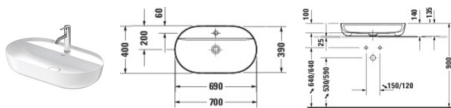

Duravit Luv Aufsatzbecken Weiß Hochglanz / Weiß Seidenmatt, 700 mm - 0380702600 von Duravit für #price# bei neuesbad.de kaufen. ☐ Kauf auf Rechnung ☐ Individuelle Beratung ☐ Mehrfach ausgezeichnete Shop ☐ jetzt kaufen

Duravit Luv Aufsatzbecken 700 mm Innenfarbe Weiß Hochglanz, Aussenfarbe Weiß Seidenmatt, Hahnlochbank, Anzahl Hahnlöcher pro Waschplatz: 1, Geschliffen – 0380702600

Das Luv Aufsatzbecken by Cecilie Manz besticht durch seine organische, aber dennoch nordisch klare Formensprache. Die elegante Waschschaale ist sowohl für die Montage auf Waschtischunterschrankern wie auch auf Konsolen geeignet. Dank des innovativen Materials DuraCeram® können extrem dünne Wandstärken realisiert werden, ohne dabei an Funktionalität einzubüßen: die speziell entwickelte Keramikmasse ist äußerst robust und kratzfest und genügt ebenso in puncto Hygiene und Pflege höchsten Ansprüchen. Das nicht verschleißbare Ablaufventil mit keramischer Abdeckung in Beckenfarbe verschmilzt mit der Waschschaale zu einer perfekten optischen Einheit. Wahlweise sind die Außenflächen auch in elegantem Seidenmatt erhältlich. Besondere ästhetische Anmut strahlt die zweifarbige Variante mit Außenflächen in Grau Seidenmatt aus. Optional sorgt zudem die spezielle wasserabweisende WonderGliss Keramikbeschichtung für besonders leichte Reinigung.

Details:

- 1 Becken
- 1 Waschplatz
- Ablaufventil ohne Staufunktion, lässt das Wasser immer ablaufen
- Aufgesetzt
- Aufsatz-Montage
- Aus hochwertiger, langlebiger Sanitärkeramik: Besonders widerstandsfähiges, kratzresistentes Material mit hohem Härtegrad, reinigungsfreundlicher und hygienischer Oberfläche
- Für 1-Loch-Armaturen geeignet
- Für die Montage mit Möbeln geeignet
- Inklusive nicht verschleißbarem Ablaufventil mit keramischer Abdeckung in Beckenfarbe: Becken und Ventil verschmelzen optisch zu einer perfekten Einheit
- Innovatives Material DuraCeram®: Ermöglicht filigrane Formen mit extrem dünnen Wandstärken - hygienisch, pflegeleicht und dabei äußerst robust, abrieb- und kratzfest
- Mit Hahnlochbank
- Mit keramischer Ventilabdeckhaube in Beckenfarbe: Becken und Ventil verschmelzen optisch zu einer perfekten Einheit
- Ohne Überlauf
- Unterseite geschliffen, daher für die Montage auf Konsolen oder Waschtischunterschrankern mit Konsole geeignet

weitere Details:

- Duravit Luv Aufsatzbecken