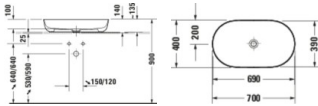

Duravit Luv Aufsatzbecken Weiß Hochglanz / Weiß Seidenmatt, 700 mm - 0379702600 von Duravit für #price# bei neuesbad.de kaufen. ☐ Kauf auf Rechnung ☐ Individuelle Beratung ☐ Mehrfach ausgezeichnete Shop ☐ jetzt kaufen

Duravit Luv Aufsatzbecken 700 mm Innenfarbe Weiß Hochglanz, Aussenfarbe Weiß Seidenmatt, Anzahl Hahnlöcher pro Waschplatz: 0, Geschliffen – 0379702600

Eleganz und Leichtigkeit kombiniert mit einer nordisch klaren Formensprache kennzeichnet dieses Luv Aufsatzbecken by Cecilie Manz. Die elegante Waschschaale ohne Hahnlochbank und mit geschliffener Unterseite ist sowohl für die Montage auf Waschtischunterschrankern wie auch auf Konsolen geeignet. Dank des innovativen Materials DuraCeram® können extrem dünne Wandstärken realisiert werden, ohne dabei an Funktionalität einzubüßen: die speziell entwickelte Keramikmasse ist äußerst robust und kratzfest und genügt in puncto Hygiene und Pflege höchsten Ansprüchen. Das nicht verschleißbare Ablaufventil mit keramischer Abdeckung in Beckenfarbe verschmilzt mit der Waschschaale zu einer perfekten optischen Einheit. Wahlweise sind die Außenflächen auch in elegantem Seidenmatt erhältlich. Besondere ästhetische Anmut strahlt die zweifarbige Variante mit Außenflächen in Grau Seidenmatt aus. Optional sorgt zudem die spezielle wasserabweisende WonderGliss Keramikbeschichtung für besonders leichte Reinigung.

Details:

- 1 Becken
- 1 Waschplatz
- Ablaufventil ohne Staufunktion, lässt das Wasser immer ablaufen
- Aufgesetzt
- Aufsatz-Montage
- Aus hochwertiger, langlebiger Sanitärkeramik: Besonders widerstandsfähiges, kratzresistentes Material mit hohem Härtegrad, reinigungsfreundlicher und hygienischer Oberfläche
- Für die Montage mit Möbeln geeignet
- Inklusive nicht verschleißbarem Ablaufventil mit keramischer Abdeckung in Beckenfarbe: Becken und Ventil verschmelzen optischen zu einer perfekten Einheit
- Innovatives Material DuraCeram®: Ermöglicht filigrane Formen mit extrem dünnen Wandstärken - hygienisch, pflegeleicht und dabei äußerst robust, abrieb- und kratzfest
- Mit keramischer Ventilabdeckhaube in Beckenfarbe: Becken und Ventil verschmelzen optisch zu einer perfekten Einheit
- Ohne Überlauf
- Unterseite geschliffen, daher für die Montage auf Konsolen oder Waschtischunterschrankern mit Konsole geeignet

weitere Details:

- Duravit Luv Aufsatzbecken
- Innenfarbe Weiß Hochglanz