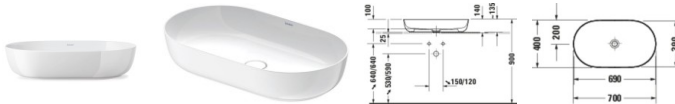

## Duravit Luv Aufsatzbecken Weiß Hochglanz, 700 mm - 0379700000

**497,83 € \***

\* Preise inkl. gesetzlicher MwSt. zzgl. Versandkosten

Marke: Duravit  
Bestell-Nr.: DU0379700000

Duravit Luv Aufsatzbecken Weiß Hochglanz, 700 mm - 0379700000 von Duravit für #price# bei neuesbad.de kaufen.  Kauf auf Rechnung  Individuelle Beratung  Mehrfach ausgezeichnete Shop  jetzt kaufen

## Duravit Luv Aufsatzbecken 700 mm Weiß Hochglanz, Anzahl Hahnlöcher pro Waschplatz: 0, Geschliffen – 0379700000

Eleganz und Leichtigkeit kombiniert mit einer nordisch klaren Formensprache kennzeichnet dieses Luv Aufsatzbecken by Cecilie Manz. Die elegante Waschschaale ohne Hahnlochbank und mit geschliffener Unterseite ist sowohl für die Montage auf Waschtischunterschrank wie auch auf Konsolen geeignet. Dank des innovativen Materials DuraCeram® können extrem dünne Wandstärken realisiert werden, ohne dabei an Funktionalität einzubüßen: die speziell entwickelte Keramikmasse ist äußerst robust und kratzfest und genügt in puncto Hygiene und Pflege höchsten Ansprüchen. Das nicht verschleißbare Ablaufventil mit keramischer Abdeckung in Beckenfarbe verschmilzt mit der Waschschaale zu einer perfekten optischen Einheit. Wahlweise sind die Außenflächen auch in elegantem Seidenmatt erhältlich. Besondere ästhetische Anmut strahlt die zweifarbige Variante mit Außenflächen in Grau Seidenmatt aus. Optional sorgt zudem die spezielle wasserabweisende WonderGliss Keramikbeschichtung für besonders leichte Reinigung.

### weitere Details:

- Duravit Luv Aufsatzbecken
- Weiß Hochglanz
- DuraCeram®

- Oval
- Anzahl Waschplätze: 1 Mitte
- Hahnlochbank: Nein
- Überlauf: Nein
- Geschliffen
- Inkl. Keramische Ventilabdeckhaube
- Inkl. Schaftventil
- 700 mm

**Artikeleigenschaften**

Farbe:	weiss glänzend
Typ:	Waschtisch
Breite:	690
Tiefe:	400
Höhe:	140