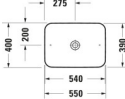

Duravit Cape Cod Aufsatzbecken Weiß Seidenmatt, 550 mm - 23475532001 von Duravit für #price# bei neuesbad.de kaufen. ☐ Kauf auf Rechnung
☐ Individuelle Beratung ☐ Mehrfach ausgezeichnete Shop ☐ jetzt kaufen

Duravit Cape Cod Aufsatzbecken 550 mm Weiß Seidenmatt, Anzahl Hahnlöcher pro Waschplatz: 0 – 23475532001

Details:

- 1 Becken
- 1 Waschplatz
- Aufgesetzt
- Aufsatz-Montage
- Aus hochwertiger, langlebiger Sanitärkeramik: Besonders widerstandsfähiges, kratzresistentes Material mit hohem Härtegrad, reinigungsfreundlicher und hygienischer Oberfläche
- Für die Montage mit Möbeln geeignet
- Innovatives Material DuraCeram®: Ermöglicht filigrane Formen mit extrem dünnen Wandstärken - hygienisch, pflegeleicht und dabei äußerst robust, abrieb- und kratzfest
- Ohne Überlauf
- Wasserabweisende Oberfläche für besonders leichte Reinigung: Auf der glatten Oberfläche können sich Schmutz und Kalk nicht halten und Rückstände fließen mit dem Wasser noch leichter ab (WonderGliss)

weitere Details:

- Duravit Cape Cod Aufsatzbecken
- Weiß Seidenmatt
- DuraCeram®
- Rechteckig
- Anzahl Waschplätze: 1 Mitte
- Hahnlochbank: Nein
- Überlauf: Nein
- WonderGliss
- Rückwand glasiert: Nein
- 550 mm

Artikeleigenschaften

Typ:

Waschtisch