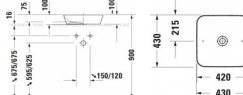

Duravit Cape Cod Aufsatzbecken Weiß Seidenmatt, 430 mm - 2340433200 von Duravit für #price# bei neuesbad.de kaufen. ☐ Kauf auf Rechnung ☐ Individuelle Beratung ☐ Mehrfach ausgezeichnete Shop ☐ jetzt kaufen

Duravit Cape Cod Aufsatzbecken 430 mm Weiß Seidenmatt, Anzahl Hahnlöcher pro Waschplatz: 0 – 2340433200

Details:

- 1 Becken
- 1 Waschplatz
- Aufgesetzt
- Aufsatz-Montage
- Aus hochwertiger, langlebiger Sanitärkeramik: Besonders widerstandsfähiges, kratzresistentes Material mit hohem Härtegrad, reinigungsfreundlicher und hygienischer Oberfläche
- Für die Montage mit Möbeln geeignet
- Innovatives Material DuraCeram®: Ermöglicht filigrane Formen mit extrem dünnen Wandstärken - hygienisch, pflegeleicht und dabei äußerst robust, abrieb- und kratzfest
- Ohne Überlauf

weitere Details:

- Duravit Cape Cod Aufsatzbecken
- Weiß Seidenmatt
- DuraCeram®
- Quadratisch
- Anzahl Waschplätze: 1 Mitte
- Hahnlochbank: Nein
- Überlauf: Nein
- Rückwand glasiert: Nein
- 430 mm

Artikeleigenschaften

Typ:	Waschtisch
Tiefe:	430
Breite:	430
Höhe:	100