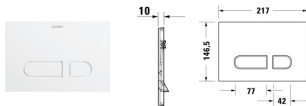

## Duravit DuraSystem Betätigungsplatte mechanisch für WC 217x10x147 mm - WD5001011000

**41,87 € \***

\* Preise inkl. gesetzlicher MwSt. zzgl. Versandkosten

Marke: Duravit

Bestell-Nr.: DUWD5001011000

Duravit DuraSystem Betätigungsplatte mechanisch für WC 217x10x147 mm - WD5001011000 von Duravit für #price# bei neuesbad.de kaufen.  Kauf auf Rechnung  Individuelle Beratung  Mehrfach ausgezeichnete Shop  jetzt kaufen

### Duravit DuraSystem Betätigungsplatte mechanisch für WC A1 – WD5001011000

Die mechanische DuraSystem® Betätigungsplatte A1 mit 2-Mengen Spültechnik präsentiert sich funktional und geradlinig. Aufgesetzt montiert ist ihr minimalistisches Design perfekt auf den passenden Unterputzspülkasten sowie auf Duravit Badobjekte abgestimmt und rundet Ihr ganzheitliches Bad-Design ab. Die beiden halbovalen Spültasten fügen sich harmonisch in das rechteckige Grundelement ein. Ihre unterschiedlichen Größen weisen auf die jeweilige Spülwassermenge hin – die große Taste löst eine großzügige Spülung aus, die kleine gibt nur einen sparsamen Wasserschwall frei. Die flache Duravit Design-Betätigungsplatte A1 aus Kunststoff ist in drei Farbvarianten erhältlich: Weiß, Chrom und Schwarz matt.