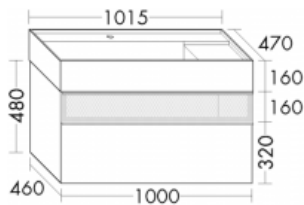

Burgbad Mineralguss Waschtisch-Set Yumo PG1 Eiche Dekor Cashmere/Weiß Velvet, SFMX102F3717C0037

1396,13 € *

* Preise inkl. gesetzlicher MwSt. zzgl. Versandkosten

Marke: Burgbad

Bestell-Nr.: BBSFMX102F3717C0037

Burgbad Mineralguss Waschtisch-Set Yumo PG1 Eiche Dekor Cashmere/Weiß Velvet, SFMX102F3717C0037

Höhe: 610mm

Breite: 1015mm

Tiefe: 470mm

Front: Eiche Dekor Cashmere (F3717)

Waschtisch: Weiß Velvet (C0037)

Mineralguss-Waschtisch

Muldentiefe: 105 mm

Beckenmaß 780x310 mm

1 Ablage rechts

Waschtischunterschrank

1 Schublade oben, 300 mm tief, mit Alurahmenfront inkl. Rauchglaseinsatz und Siphonausschnitt

inkl. LED-Waschtischunterschrankbeleuchtung, 4,6 W / 4200 K / für Raumschaltung / IP24 / Direktanschluss

Energieeffizienzklasse G

1 Auszug unten, 350 mm tief

Gewicht Brutto: 57,34kg

Artikeleigenschaften

Typ:	Waschtisch-Set
Farbe:	eiche dekor cashmere
Tiefe:	470
Höhe:	610
Breite:	1015