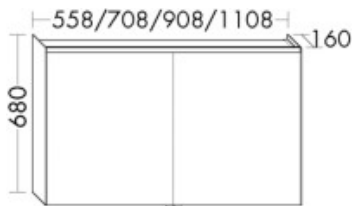

Burgbad Spiegelschrank Iveo 680x558x160 Iveo , SPHU055LPN326

459,89 € *

* Preise inkl. gesetzlicher MwSt. zzgl. Versandkosten

Marke: Burgbad

Bestell-Nr.: BBSPHU055LPN326

Burgbad Spiegelschrank Iveo 680x558x160 Iveo , SPHU055LPN326 von Burgbad für #price# bei neuesbad.de kaufen. Kauf auf Rechnung
Individuelle Beratung Mehrfach ausgezeichnete Shop jetzt kaufen

Burgbad Spiegelschrank Iveo 680x558x160 Iveo , SPHU055LPN326

Höhe: 680mm

Breite: 558mm

Tiefe: 160mm

Farbe: Iveo (PN326)

Spiegeltüren beidseitig verspiegelt

LED-Beleuchtung, 4200 K

Energieeffizienzklasse G

Schalter-/Steckdosenelement

Glaseinlegeböden

Korpusaußenseiten verspiegelt

Korpus innen: Anthrazitgrau

IP24

Gewicht Brutto: 14,96kg

Artikeleigenschaften

Typ:	Spiegelschrank
Breite:	558
Höhe:	680
Tiefe:	160