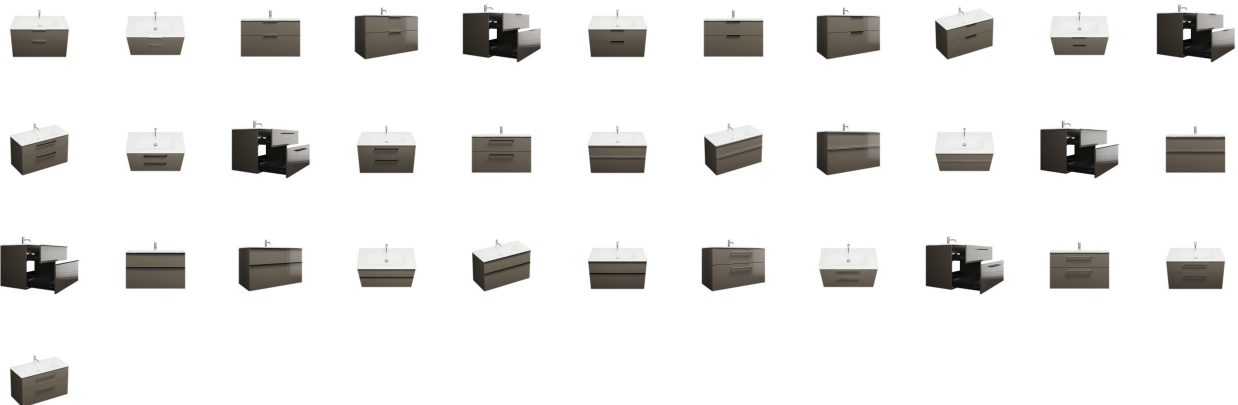

Burgbad Glas Waschtisch-Set Eqio Grau Hochglanz/Weiß, SEYX102F2010A0070

1006,37 € *

* Preise inkl. gesetzlicher MwSt. zzgl. Versandkosten

Marke: Burgbad

Bestell-Nr.: BBSEYX102F2010A0070

Burgbad Glas Waschtisch-Set Eqio Grau Hochglanz/Weiß, SEYX102F2010A0070 von Burgbad für #price# bei neuesbad.de kaufen. Kauf auf Rechnung Individuelle Beratung Mehrfach ausgezeichnete Shop jetzt kaufen

Burgbad Glas Waschtisch-Set Eqio Grau Hochglanz/Weiß, SEYX102F2010A0070

Höhe: 615mm

Breite: 1020mm

Tiefe: 490mm

Front: Grau Hochglanz (F2010)

Waschtisch: Weiß (A0070)

Glas-Waschtisch

Muldentiefe: 125 mm

Beckenmaß 660x300 mm

Waschtischunterschrank

1 Schublade oben, 350 mm tief, mit Siphonausschnitt und Inneneinteilung

1 Auszug unten, 420 mm tief

Gewicht Brutto: 59,83kg

Artikeleigenschaften

Typ:	Waschtisch-Set
Farbe:	grau hochglanz
Tiefe:	490
Breite:	1020
Höhe:	615