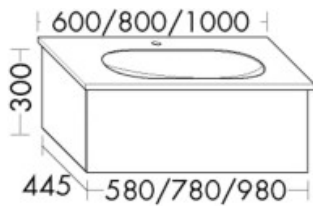

Burgbad Waschtischunterschrank Essence PG1 300x780x445 Weiß Hochglanz, WWIJ07TF3870

629,13 € *

* Preise inkl. gesetzlicher MwSt. zzgl. Versandkosten

Marke: Burgbad

Bestell-Nr.: BBWWIJ07TF3870

Burgbad Waschtischunterschrank Essence PG1 300x780x445 Weiß Hochglanz, WWIJ07TF3870 von Burgbad für #price# bei neuesbad.de kaufen.

Kauf auf Rechnung Individuelle Beratung Mehrfach ausgezeichnete Shop jetzt kaufen

Burgbad Waschtischunterschrank Essence PG1 300x780x445 Weiß Hochglanz, WWIJ07TF3870

Höhe: 300mm

Breite: 780mm

Tiefe: 445mm

Front: Weiß Hochglanz (F3870)

1 Auszug, 300 mm tief

Tip-On-Technik

Gewicht Brutto: 16,11kg

Artikeleigenschaften

Farbe:	weiss hochglanz
Typ:	Waschtischunterschrank
Tiefe:	445
Breite:	780
Höhe:	300