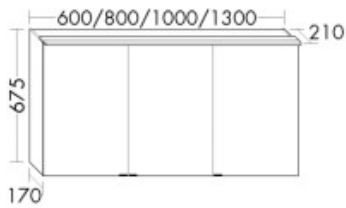

Burgbad Spiegelschrank Essence PG3 670x606x200 Essence PG3, SPIY060PN483

668,72 € *

* Preise inkl. gesetzlicher MwSt. zzgl. Versandkosten

Marke: Burgbad

Bestell-Nr.: BBSP1Y060PN483

Burgbad Spiegelschrank Essence PG3 670x606x200 Essence PG3, SPIY060PN483 von Burgbad für #price# bei neuesbad.de kaufen. Kauf auf Rechnung Individuelle Beratung Mehrfach ausgezeichnete Shop jetzt kaufen

Burgbad Spiegelschrank Essence PG3 670x606x200 Essence PG3, SPIY060PN483

Höhe: 670mm

Breite: 606mm

Tiefe: 200mm

Farbe: Essence PG3 (PN483)

Spiegeltüren beidseitig verspiegelt

LED-Aufsatzleuchte, 4200 K

Energieeffizienzklasse E

Schalter-/Steckdosenelement

Glaseinlegeböden

Korpusaußenseiten verspiegelt

Korpus innen Anthrazitgrau

IP24

Gewicht Brutto: 15,56kg