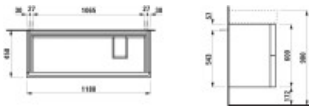

## LAUFEN Waschtischunterschrank Kartell 600x1180x450 f. Waschtisch H813333 kieselgrau

**699,99 € \***

\* Preise inkl. gesetzlicher MwSt. zzgl. Versandkosten

Marke: LAUFEN

Bestell-Nr.: LAH4076490336411

LAUFEN Waschtischunterschrank Kartell 600x1180x450 f. Waschtisch H813333 kieselgrau von LAUFEN für #price# bei neuesbad.de kaufen.  Kauf auf Rechnung  Individuelle Beratung  Mehrfach ausgezeichnete Shop  jetzt kaufen  
Der LAUFEN Waschtischunterbau aus der Serie KARTELL LAUFEN (H407649) ist für den Waschtisch H813333 ausgelegt und bietet bei 600x1180x450 mm zwei Schubladen mit Push/Pull-Funktion in Kieselgrau.

### Technische Spezifikationen

- Werksartikelnummer: H4076490336411
- Modellnummer: H407649
- Serie: KARTELL LAUFEN
- Produkttyp: Waschtischunterbau
- Kompatibler Waschtisch: H813333
- Maße (B x H x T): 600 x 1180 x 450 mm
- Schubladen: 2
- Öffnungsfunktion: Push/Pull
- Farbe Front: Kieselgrau
- Farbe Korpus: Kieselgrau
- Farbe Abdeckplatte: Kieselgrau
- Innenbeleuchtung: nein
- Handtuchhalter: nein

### Artikeleigenschaften

Typ:	Waschtischunterschrank
Farbe:	kieselgrau
Höhe:	600
Tiefe:	450
Breite:	1180