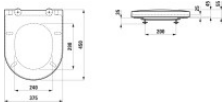

LAUFEN WC-Sitz SONAR mit Absenkautomatik abnehmbar weiß matt, H8933417570001

231,18 € *

* Preise inkl. gesetzlicher MwSt. zzgl. Versandkosten

Marke: LAUFEN

Bestell-Nr.: LAH8933417570001

LAUFEN WC-Sitz SONAR mit Absenkautomatik abnehmbar weiß matt, H8933417570001 von LAUFEN für #price# bei neuesbad.de kaufen. Kauf auf Rechnung Individuelle Beratung Mehrfach ausgezeichnete Shop jetzt kaufen
LAUFEN WC-Sitz mit Deckel der Serie SONAR in weiß matt, rund, 375 x 450 mm, 2,5 kg. Für Universal-WC-Schüsseln geeignet, mit Absenkautomatik und zur Reinigung abnehmbar. Artikelnummer H8933417570001.

Montage: Für Universal-WC-Schüsseln geeignet. WC-Sitz und Deckel sind abnehmbar, was die Demontage und erneute Befestigung erleichtert.

Technische Spezifikationen

- Werksartikelnummer: H8933417570001
- Modellnummer: H893341
- Hersteller: LAUFEN
- Serie: SONAR
- Artikel: WC-Sitz mit Deckel
- Farbe: 757 weiß matt
- Form: rund
- Breite: 375 mm
- Tiefe: 450 mm
- Gewicht: 2,5 kg
- Geeignet für Universal-WC-Schüssel: ja
- Absenkautomatik: ja
- Abnehmbar (zur Reinigung): ja
- Antibakterielle Behandlung: nein