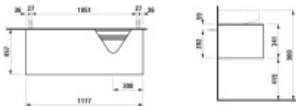

LAUFEN Waschtischunterschrank SONAR f.HWB H816341/2 1 Schubl 1175x455 Ausschn re Gold&Nero Marquina, von LAUFEN für #price# bei neuesbad.de kaufen. ☐ Kauf auf Rechnung ☐ Individuelle Beratung ☐ Mehrfach ausgezeichnete Shop ☐ jetzt kaufen

Der LAUFEN Waschtischunterbau der Serie Sonar ist ein Schubladenelement 1180x450x340 mm mit rechtem Ausschnitt, 1 Push/Pull-Schublade mit Soft-Close, ohne Griff, in Gold/Nero Marquina, passend für Waschtisch H816341/2, inkl. Befestigungsmaterial.

Design: Die Serie SONAR verbindet eine grifflos klare Front in Gold mit einer schwarzen Abdeckplatte in Nero Marquina. Der Kontrast wirkt ruhig und grafisch, die Linienführung bleibt reduziert und modern.

Hygiene: Die grifflos ausgeführte Front erleichtert das Abwischen, da keine Griffe als Schmutzfänger vorhanden sind. Push/Pull ermöglicht das Öffnen ohne Griffkontakt.

Nachhaltigkeit: Die Soft-Close-Schublade unterstützt eine langlebige Nutzung durch schonendes Schließen. Auf Innenbeleuchtung wird verzichtet, was den Energiebedarf reduziert.

Qualität: Das Premiumprodukt von LAUFEN setzt auf eine präzise Schubladenmechanik mit Push/Pull und Soft-Close. Die lackierte Front sowie die Abdeckplatte in Nero Marquina sind auf beständige, langlebige Nutzung ausgelegt.

Montage: Befestigung erfolgt mit beiliegendem Befestigungsmaterial. Der Aufbau umfasst ein Schubladenelement mit rechtem Ausschnitt, passend für Waschtisch H816341/2.

Technische Spezifikationen

- Werksartikelnummer: H4054530341401
- Artikelnummer: H4054530341401
- Modellnummer: H405453
- Serie: SONAR
- Artikeltyp: Schubladenelement
- Breite: 1180 mm
- Höhe: 340 mm
- Tiefe: 450 mm
- Schubladenzahl: 1
- Öffnungsfunktion: Push & Pull
- Schließdämpfung: Soft-Close
- Griffausführung: ohne Griff
- Ausschnittposition: rechts
- Geeignet für Waschtisch: H816341/3
- Farbe: 140 Gold/Nero Marquina
- Farbe Abdeckplatte: schwarz
- Innenbeleuchtung: nein
- Handtuchhalter: nein
- Befestigung: inkl. Befestigungsmaterial

Artikeleigenschaften

Farbe: gold
Typ: Waschtischunterschrank