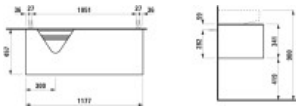

LAUFEN Waschtischunterschrank SONAR f.HWB H816341/2 1175x455 1 Schubl. Ausschnitt li Gold, H40545203 von LAUFEN für #price# bei neuesbad.de kaufen. ☐ Kauf auf Rechnung ☐ Individuelle Beratung ☐ Mehrfach ausgezeichnete Shop ☐ jetzt kaufen

LAUFEN Schubladenelement der Serie SONAR als Waschtischunterbau für Waschtische H816341/2 mit linkem Ausschnitt. Ausführung 1180x450x340 mm, 1 Schublade Push/Pull mit Soft-Close, ohne Griff, inklusive Befestigungsmaterial, Farbe Gold.

Design: In Gold lackiert wirkt die SONAR-Front wie eine ruhige, durchgehende Fläche. Die grifflose Gestaltung mit linkem Ausschnitt setzt auf klare Linien und eine reduzierte, harmonische Anmutung.

Hygiene: Die gold lackierten Oberflächen von Front, Korpus und Abdeckplatte sind pflegeleicht und lassen sich einfach reinigen. Die grifflose Ausführung reduziert Kontaktflächen und erleichtert das Sauberhalten.

Nachhaltigkeit: Soft-Close und Push/Pull unterstützen eine langlebige, materialschonende Nutzung der Schublade. Innenbeleuchtung ist nicht vorhanden, wodurch kein zusätzlicher Energiebedarf entsteht.

Qualität: Das Premiumprodukt von LAUFEN setzt auf eine solide Schubladenkonstruktion mit Push/Pull und Soft-Close. Gold lackierte Front, Korpus und Abdeckplatte bieten eine widerstandsfähige, langlebige Oberfläche.

Montage: Befestigung erfolgt mit dem mitgelieferten Befestigungsmaterial. Ausführung mit linkem Ausschnitt, passend für Waschtische H816341/2.

Technische Spezifikationen

- Werksartikelnummer: H4054520340401
- Artikelnummer: H4054520340401
- Modellnummer: H405452
- Hersteller: LAUFEN
- Serie: SONAR
- Artikel: Schubladenelement
- Breite: 1180 mm
- Tiefe: 450 mm
- Höhe: 340 mm
- Schubladenzahl: 1
- Öffnungsfunktion: Push/Pull
- Dämpfung: Soft-Close
- Griff: ohne
- Ausschnitt: links
- Geeignet für Waschtisch: H816341/2
- Farbe: 040 Gold
- Farbe Front: Gold lackiert
- Farbe Korpus: Gold lackiert
- Farbe Abdeckplatte: Gold lackiert
- Material Front: sonstige
- Material Korpus: sonstige
- Innenbeleuchtung: nein
- Handtuchhalter: nein