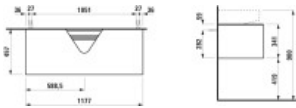

LAUFEN Waschtischunterschrank SONAR f.HWB H816341/2 1 Schubl 1175x455 Ausschn mi Titan&Nero Marquina von LAUFEN für #price# bei neuesbad.de kaufen. Kauf auf Rechnung Individuelle Beratung Mehrfach ausgezeichnete Shop jetzt kaufen
Der LAUFEN Waschtischunterbau SONAR (H4054510341421) ist ein Schubladenelement 1180x450x340 mm in Titan/Nero Marquina mit mittigem Ausschnitt, passend für Waschtisch H816341/2 und inklusive Befestigungsmaterial.

Montage: Befestigung erfolgt mit dem mitgelieferten Befestigungsmaterial. Ausführung als Schubladenelement mit mittigem Ausschnitt, passend für Waschtisch H816341/2.

Technische Spezifikationen

- Werksartikelnummer: H4054510341421
- Artikelnummer: H4054510341421
- Modellnummer: H405451
- Hersteller: LAUFEN
- Serie: SONAR
- Artikeltyp: Schubladenelement / Waschtischunterbau
- Schubladenzahl: 1
- Öffnungsfunktion: Push & Pull
- Dämpfung: Soft-Close
- Griffausführung: ohne Griff
- Ausschnittposition: mittig
- Geeignet für Waschtisch: H816341/2
- Breite: 1180 mm
- Tiefe: 450 mm
- Höhe: 340 mm
- Farbe: 142 Titan/Nero Marquina
- Farbe Abdeckplatte: schwarz
- Farbe Front: sonstige (Titan lackiert)
- Farbe Korpus: sonstige (Titan lackiert)
- Material Front: sonstige
- Material Korpus: sonstige
- Innenbeleuchtung: nein

- Handtuchhalter: nein
- Befestigung: inkl. Befestigungsmaterial
- Kurztext_1: LF WTU SONAR 457x1177x341 Aus mi 1Schubl
- Kurztext_2: P/P f.WT H816341/2 titan+nero m.

Artikeleigenschaften

Farbe:	titan
Typ:	Waschtischunterschrank
Höhe:	341
Tiefe:	457
Breite:	1177