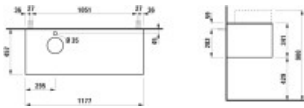

LAUFEN Waschtischunterschrank SONAR f.WT H812340/1/2/3 1 Schubl 1175x455 AusschnWT li? Titan&Ne von LAUFEN für #price# bei neuesbad.de kaufen. ☐ Kauf auf Rechnung ☐ Individuelle Beratung ☐ Mehrfach ausgezeichnete Shop ☐ jetzt kaufen

LAUFEN Schubladenelement aus der Serie SONAR als Waschtischunterbau 1180x450x340 mm, mit linkem Ausschnitt für Waschtisch und Armatur, passend für Waschtisch-Schalen H812340/1/2/3, inklusive Befestigungsmaterial.

Design: SONAR zeigt eine klare, geradlinige Formensprache. Titanfarbene Front und Korpus treffen auf die schwarze Abdeckplatte Nero Marquina und erzeugen einen ruhigen, kontrastreichen Gesamteindruck.

Hygiene: Push & Pull-Funktion ermöglicht berührungsarmes Öffnen. Die grifflose Front reduziert Kontaktflächen und erleichtert die Reinigung.

Nachhaltigkeit: Mit Soft-Close ausgeführt und auf langlebigen Betrieb ausgelegt. Innenbeleuchtung ist nicht enthalten, wodurch kein zusätzlicher Energieverbrauch entsteht.

Qualität: Das Premiumprodukt von LAUFEN setzt auf solide Ausführung mit Soft-Close und Push/Pull für dauerhaft zuverlässige Funktion. Inklusive Befestigungsmaterial sorgt für eine stabile, beständige Konstruktion.

Montage: Befestigungsmaterial ist enthalten. Der Unterbau wird mit linkem Ausschnitt für Waschtisch und Armatur montiert und ist für Waschtisch-Schalen H812340/1/2/3 ausgelegt.

Technische Spezifikationen

- Werksartikelnummer: H4054260341421
- Artikelnummer: H4054260341421
- Modellnummer: H405426
- Hersteller: LAUFEN
- Serie: SONAR
- Artikeltyp: Schubladenelement
- Breite: 1180 mm
- Tiefe: 450 mm
- Höhe: 340 mm
- Ausführung: Ausschnitt links für Waschtisch und Armatur
- Schubladenzahl: 1
- Öffnungsfunktion: Push & Pull
- Dämpfung: Soft-Close
- Griffausführung: ohne Griff
- Geeignet für: Waschtisch-Schale H812340/1/2/3
- Farbe: 142 Titan/Nero Marquina
- Farbe Abdeckplatte: schwarz
- Farbe Front: sonstige
- Farbe Korpus: sonstige
- Material Front: sonstige
- Material Korpus: sonstige
- Innenbeleuchtung: nein
- Handtuchhalter: nein