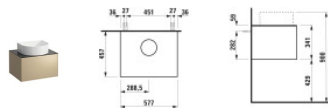

LAUFEN Waschtischunterschrank SONAR f.WT H812340/1/2/3 575x455 1 Schublade

1161,10 € *

* Preise inkl. gesetzlicher MwSt. zzgl. Versandkosten

Marke: LAUFEN

Bestell-Nr.: LAH4054010341401

LAUFEN Waschtischunterschrank SONAR f.WT H812340/1/2/3 575x455 1 Schublade von LAUFEN für #price# bei neuesbad.de kaufen. Kauf auf Rechnung Individuelle Beratung Mehrfach ausgezeichnete Shop jetzt kaufen

Der LAUFEN Waschtischunterbau der Serie Sonar ist ein Schubladenelement 580x450x340 mm mit mittigem Ausschnitt, 1 Push/Pull-Schublade mit Soft-Close, ohne Griff, passend für Waschtisch-Schalen H812340/1/2/3, inkl. Befestigungsmaterial.

Montage: Befestigung erfolgt mit dem mitgelieferten Befestigungsmaterial. Der mittige Ausschnitt ist für Waschtisch-Schalen H812340/1/2/3 ausgelegt.

Technische Spezifikationen

- Werksartikelnummer: H4054010341401
- Artikelnummer: H4054010341401
- Modellnummer: H405401
- Hersteller: LAUFEN
- Serie: SONAR
- Artikeltyp: Schubladenelement / Waschtischunterbau
- Breite: 580 mm
- Tiefe: 450 mm
- Höhe: 340 mm
- Ausschnitt: mittig
- Schubladenzahl: 1
- Öffnungsfunktion: Push & Pull
- Schließfunktion: Soft-Close
- Griff: ohne
- Geeignet für: Waschtisch-Schale H812340/1/2/3
- Innenbeleuchtung: nein
- Handtuchhalter: nein
- Befestigung: inkl. Befestigungsmaterial
- Farbe: 140 Gold/Nero Maquina
- Farbe Abdeckplatte: schwarz
- Farbe der Front: sonstige (Deckplatte Nero Marquina, Korpus/Front Gold lackiert)
- Farbe des Korpus: sonstige (Deckplatte Nero Marquina, Korpus/Front Gold lackiert)

Artikeleigenschaften

Farbe:	gold
Typ:	Waschtischunterschrank
Höhe:	341
Breite:	577
Tiefe:	457