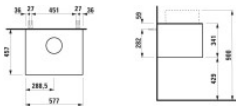

## LAUFEN Waschtischunterschrank SONAR f.WT H812340/1/2/3 575x455 1 Schublade

**785,54 € \***

\* Preise inkl. gesetzlicher MwSt. zzgl. Versandkosten

Marke: LAUFEN

Bestell-Nr.: LAH4054010340411

LAUFEN Waschtischunterschrank SONAR f.WT H812340/1/2/3 575x455 1 Schublade von LAUFEN für #price# bei neuesbad.de kaufen.  Kauf auf Rechnung  Individuelle Beratung  Mehrfach ausgezeichnete Shop  jetzt kaufen

### Artikeleigenschaften

Typ:	Waschtischunterschrank
Farbe:	kupfer
Höhe:	341

Breite: 577  
Tiefe: 457