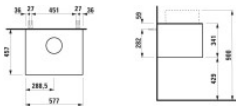

LAUFEN Waschtischunterschrank SONAR f.WT H812340/1/2/3 575x455 1 Schublade

785,54 € *

* Preise inkl. gesetzlicher MwSt. zzgl. Versandkosten

Marke: LAUFEN

Bestell-Nr.: LAH4054010340401

LAUFEN Waschtischunterschrank SONAR f.WT H812340/1/2/3 575x455 1 Schublade von LAUFEN für #price# bei neuesbad.de kaufen. Kauf auf Rechnung Individuelle Beratung Mehrfach ausgezeichnete Shop jetzt kaufen

LAUFEN Waschtischunterbau SONAR als Schubladenelement in Gold (H4054010340401) mit mittigem Ausschnitt und einer Push/Pull-Schublade für Waschtisch-Schalen H812340/1/2/3. Abmessungen 580x450x340 mm, Befestigungsmaterial inklusive.

Artikeleigenschaften

Farbe: gold

Typ:	Waschtischunterschrank
Höhe:	341
Breite:	577
Tiefe:	457