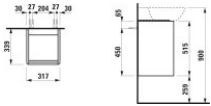

LAUFEN Waschtischunterschrank BASE 339x317x515 1 Tür Scharn. re Griff schwarz f.WT H810302 verkehrsg von LAUFEN für #price# bei neuesbad.de kaufen. Kauf auf Rechnung Individuelle Beratung Mehrfach ausgezeichnete Shop jetzt kaufen

LAUFEN Waschtischunterbau der Serie INO in Verkehrsgrau aus MDF mit PVC-Folie und ABS-Kanten, 1-türig mit Soft-Close und rechtem Scharnier. Ausgelegt für Handwaschbecken INO H810302, Maße 320x340x520 mm.

Montage: Ausgelegt für Handwaschbecken INO H810302. Türanschlag rechts mit Soft-Close, Griffleiste vormontiert.

Technische Spezifikationen

- Werksartikelnummer: H4030241102661
- Artikelnummer: H4030241102661
- Modellnummer: H403024
- Hersteller: LAUFEN
- Serie: INO
- Artikeltyp: Waschtischunterbau
- Farbe: 266 Verkehrsgrau
- Material Korpus/Front: MDF mit PVC-Folie und ABS-Kanten
- Türanzahl: 1
- Scharnierposition: rechts
- Schließfunktion: Soft-Close
- Griff: Griffleiste
- Griffmaterial: Aluminium
- Grifffarbe: schwarz
- Geeignet für: Handwaschbecken INO H810302
- Breite: 320 mm
- Tiefe: 340 mm
- Höhe: 520 mm
- Innenbeleuchtung: nein
- Handtuchhalter: nein
- Empfohlenes Zubehör: Platzsparender Siphon DN32, weiß
- Zubehör-Artikelnummer: H89424

Artikeleigenschaften

Typ: Waschtischunterschrank

Höhe:	515
Tiefe:	339
Farbe:	verkehrsgrau
Breite:	317