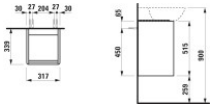

LAUFEN Waschtischunterschrank BASE für INO f.WT H810302 315x340 1 Tür Schar. re Griff schwarz Ulme d von LAUFEN für #price# bei neuesbad.de kaufen. Kauf auf Rechnung Individuelle Beratung Mehrfach ausgezeichnete Shop jetzt kaufen

LAUFEN Waschtischunterschrank BASE 339x317x515 1 Tür Scharn. re Griff schwarz f.WT H810302 ulme dunkel, H4030241102631, H4030241102631

Waschtischunterbau INO 320x340x520, Ulme Dunkel, Scharnier rechts

Artikel: Waschtischunterbau

Breite: 320

Tiefe: 340

Höhe: 520

Hersteller: LAUFEN

Serie: INO

Artikelnummer: H4030241102631

Empfohlenes Zubehör:

Artikel: Platzsparender Siphon DN32, weiss

Artikel-Nr: H89424

Artikeleigenschaften

Farbe:	weiss matt
Typ:	Waschtischunterschrank
Höhe:	515
Tiefe:	339
Breite:	317