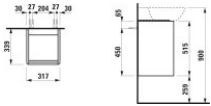

LAUFEN Waschtischunterschrank BASE 339x317x515 1 Tür Scharn. re Griff alu. f.WT H810302 ulme hell, H von LAUFEN für #price# bei neuesbad.de kaufen. Kauf auf Rechnung Individuelle Beratung Mehrfach ausgezeichnete Shop jetzt kaufen

LAUFEN Waschtischunterbau der Serie INO/BASE für Handwaschbecken H810302, Ausführung mit 1 Tür und rechtem Scharnier. Korpus/Front aus MDF mit CPL-Folie und ABS-Kanten, Griffleiste Aluminium eloxiert, Maße 320x340x520 mm in Ulme Hell.

Montage: Passend für Handwaschbecken INO H810302. Türanschlag rechts; Soft-Close und Griffleiste sind integriert.

Technische Spezifikationen

- Werksartikelnummer: H4030221102621
- Artikelnummer: H4030221102621
- Modellnummer: H403022
- Hersteller: LAUFEN
- Serie: INO / BASE
- Artikeltyp: Waschtischunterbau
- Geeignet für: Handwaschbecken INO H810302
- Breite: 320 mm
- Tiefe: 340 mm
- Höhe: 520 mm
- Abmessungen (Kurztext): 339 x 317 x 515 mm
- Material Korpus/Front: MDF
- Oberflächenmaterial: CPL-Folie
- Kantenmaterial: ABS
- Farbe: 262 Ulme Hell
- Türanzahl: 1
- Türanschlag: rechts
- Scharnierposition: rechts
- Griffausführung: Griffleiste
- Griffmaterial: Aluminium
- Griffoberfläche: eloxiert
- Soft-Close: ja
- Innenbeleuchtung: nein

- Handtuchhalter: nein
- Empfohlenes Zubehör: Platzsparender Siphon DN32, weiß
- Zubehör-Artikelnummer: H89424

Artikeleigenschaften

Typ:	Waschtischunterschrank
Farbe:	ulme hell
Höhe:	515
Tiefe:	339
Breite:	317