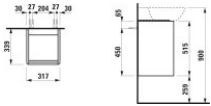

LAUFEN Waschtischunterschrank BASE 339x317x515 1 Tür Scharn. re Griff alu. f.WT H810302 weiß matt, H von LAUFEN für #price# bei neuesbad.de kaufen. ☐ Kauf auf Rechnung ☐ Individuelle Beratung ☐ Mehrfach ausgezeichnete Shop ☐ jetzt kaufen

LAUFEN Waschtischunterbau der Serie INO (H4030221102601) für Handwaschbecken H810302, 320x340x520 mm, weiß matt. Aus MDF mit PVC-Folie und ABS-Kanten, 1 Tür mit Soft-Close, Scharnier rechts, Griffleiste Aluminium eloxiert.

Design: Die matte weiße Front der Serie BASE wirkt ruhig und zurückhaltend. Eine klare Linienführung mit schmaler, eloxierter Aluminium-Griffleiste setzt einen dezenten, modernen Akzent.

Hygiene: MDF mit PVC-Folie und ABS-Kanten bietet eine pflegeleichte, gut abwischbare Oberfläche. Die matte Ausführung unterstützt eine unkomplizierte Reinigung.

Nachhaltigkeit: Der Korpus und die Front aus MDF mit PVC-Folie sowie ABS-Kanten sind auf langlebige Nutzung ausgelegt. Die eloxierte Aluminium-Griffleiste steht für eine dauerhaft beständige Ausführung.

Qualität: Das Premiumprodukt von LAUFEN setzt auf MDF mit PVC-Folie und ABS-Kanten für eine widerstandsfähige Ausführung. Soft-Close sowie die eloxierte Aluminium-Griffleiste sind auf dauerhafte Funktion und Beständigkeit ausgelegt.

Montage: Passend für Handwaschbecken INO H810302. Türanschlag rechts; Griffleiste und Soft-Close sind integriert.

Technische Spezifikationen

- Werksartikelnummer: H4030221102601
- Artikelnummer: H4030221102601
- Modellnummer: H403022
- Hersteller: LAUFEN
- Serie: INO
- Artikeltyp: Waschtischunterbau
- Geeignet für: Handwaschbecken INO H810302
- Breite: 320 mm
- Tiefe: 340 mm
- Höhe: 520 mm
- Türanzahl: 1
- Scharnierposition: rechts
- Dämpfung: Soft-Close
- Material Korpus/Front: MDF mit PVC-Folie und ABS-Kanten
- Griffausführung: Griffleiste
- Griffmaterial: Aluminium
- Griffoberfläche: eloxiert
- Farbe: 260 Weiß matt
- Innenbeleuchtung: nein
- Handtuchhalter: nein
- Empfohlenes Zubehör: Platzsparender Siphon DN32, weiß
- Zubehör-Artikelnummer: H89424

Artikeleigenschaften