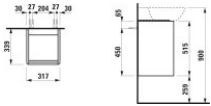

LAUFEN Waschtischunterschrank BASE 339x317x515 1 Tür Scharn. li Griff alu. f.WT H810302 ulme dunkel, von LAUFEN für #price# bei neuesbad.de kaufen. ☐ Kauf auf Rechnung ☐ Individuelle Beratung ☐ Mehrfach ausgezeichnete Shop ☐ jetzt kaufen

LAUFEN Waschtischunterbau der Serie INO/BASE für Handwaschbecken H810302, 1-türig mit links angeschlagenem Scharnier und Soft-Close. MDF-Korpus/Front mit CPL-Folie und ABS-Kanten, Griffleiste Aluminium eloxiert, Ulme Dunkel, 320x340x520 mm.

Design: Die Serie BASE zeigt eine ruhige, geradlinige Formensprache in Ulme Dunkel. Eine Griffleiste aus aluminium eloxiert setzt einen klaren, zurückhaltenden Akzent und rundet das Gesamtbild harmonisch ab.

Hygiene: MDF-Korpus und Front mit CPL-Folie sowie ABS-Kanten bieten glatte, pflegeleichte Oberflächen. Die Griffleiste aus Aluminium eloxiert lässt sich einfach sauber halten.

Nachhaltigkeit: MDF-Korpus und -Front mit CPL-Folie sowie ABS-Kanten sind auf Langlebigkeit ausgelegt. Eine eloxierte Griffleiste aus Aluminium ergänzt die robuste Materialauswahl.

Qualität: LAUFEN setzt auf MDF-Korpus und -Front mit CPL-Folie sowie ABS-Kanten für widerstandsfähige, langlebige Materialbeständigkeit. Soft-Close und eine Griffleiste aus Aluminium eloxiert unterstreichen die solide Verarbeitung.

Montage: Links angeschlagenes Scharnier erleichtert die Ausrichtung der Tür. Geeignet für Handwaschbecken INO H810302.

Technische Spezifikationen

- Werksartikelnummer: H4030211102631
- Artikelnummer: H4030211102631
- Modellnummer: H403021
- Hersteller: LAUFEN
- Serie: INO / BASE
- Artikeltyp: Waschtischunterbau
- Breite: 320 mm
- Tiefe: 340 mm
- Höhe: 520 mm
- Breite (Langtext): 339 mm
- Tiefe (Langtext): 317 mm
- Höhe (Langtext): 515 mm
- Material Korpus/Front: MDF mit CPL-Folie und ABS-Kanten
- Farbe: 263 Ulme Dunkel
- Türanzahl: 1
- Scharnierposition: links
- Griff: Griffleiste, Aluminium eloxiert
- Soft-Close: ja
- Geeignet für: Handwaschbecken INO H810302
- Innenbeleuchtung: nein
- Handtuchhalter: nein
- Empfohlenes Zubehör: Platzsparender Siphon DN32, weiß
- Zubehör-Artikelnummer: H89424