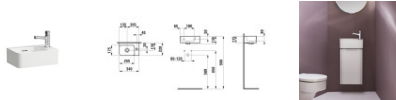

LAUFEN Handwaschbecken VAL, 1 Hahnloch rechts, mit Überlauf 340x220 Hahnlochbank rechts weiß matt,

265,21 € *

* Preise inkl. gesetzlicher MwSt. zzgl. Versandkosten

Marke: LAUFEN

Bestell-Nr.: LAH8152807571061

LAUFEN Handwaschbecken VAL, 1 Hahnloch rechts, mit Überlauf 340x220 Hahnlochbank rechts weiß matt, von LAUFEN für #price# bei neuesbad.de kaufen. Kauf auf Rechnung Individuelle Beratung Mehrfach ausgezeichnete Shop jetzt kaufen

LAUFEN Handwaschbecken der Serie VAL aus SaphirKeramik, wandhängend nach EN 31. Asymmetrische Ausführung mit 1 Hahnloch rechts und Überlauf, Maße 340 x 180 x 135 mm, Farbe weiß matt. Befestigung über Steinschrauben (exkl.).

Design: Die asymmetrische, quadratische Form der Serie VAL wirkt klar und modern. Weiß matt unterstreicht die ruhige Linienführung und sorgt für eine ausgewogene, zurückhaltende Optik.

Hygiene: Keramik aus SaphirKeramik unterstützt eine pflegeleichte Reinigung. Die matte Oberfläche in weiß lässt sich unkompliziert sauber halten.