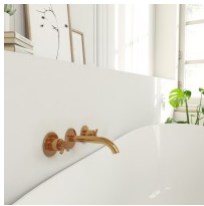

Steinberg 3-Loch Waschtischwandarmatur 195mm Auslauf, rose gold, 2501902RG, 250.1902RG

296,32 € *

* Preise inkl. gesetzlicher MwSt. zzgl. Versandkosten

Marke: Steinberg
Bestell-Nr.: STB2501902RG

Steinberg 3-Loch Waschtischwandarmatur 195mm Auslauf, rose gold, 2501902RG, 250.1902RG von Steinberg für #price# bei neuesbad.de kaufen.

Kauf auf Rechnung Individuelle Beratung Mehrfach ausgezeichnete Shop jetzt kaufen

- Zur Unterputzmontage - Technische Komponenten und Anschlüsse sind für ein stylisches Ambiente in der Wand versteckt.
- Klassische Zweigriff-Armatur mit 90° Warm- und Kaltwasserventilen für eine dauerhaft leichtgängige Bedienung der Armatur.
- Dank des schlichtem runden Designs fügt sich das Produkt in jedes Design ein.
- Armatur ohne Ablaufgarnitur für ein durchgängiges Design. Passende Schaftventile finden Sie im Bereich Zubehör.
- Diese Badarmatur verfügt über einen starren Auslauf.
- Die Armatur ist mit einem klassischen Einbaukörper 1/2" ausgestattet und einbaufertig.
- Der Luftsprudler sorgt bei dieser Armatur für einen vollen und weichen Wasserstrahl.
- Von den Armaturen über Brausegarnituren bis zu Accessoires: Auch für dieses Produkt wird massives Messing für eine hochwertige Haptik verwendet.

- Details:

- Produkt für Durchlauferhitzer ab 21 kwh geeignet.
- Ausladung: 195 mm
- mit 90° Keramikventilen
- inklusive Messing-Unterputzkörper 1/2"
- Farbe: Rosegold

Artikeleigenschaften

Farbe: Rose Gold
Druckart: Hochdruck
Typ: Waschtischarmatur Unterputz