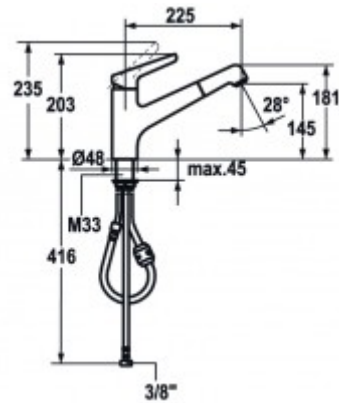

KWC Hebelmischer, Auszugauslauf Wamas 001 ganzchrom Ausladung 225

221,00 € *

* Preise inkl. gesetzlicher MwSt. zzgl. Versandkosten

Marke: KWC

Bestell-Nr.: KWC10331103000FL

**Leider
kein Bild
vorhanden.**

KWC Hebelmischer, Auszugauslauf Wamas 001 ganzchrom Ausladung 225 von KWC für #price# bei neuesbad.de kaufen. ? Kauf auf Rechnung ?
Individuelle Beratung ? Mehrfach ausgezeichnete Shop ? jetzt kaufen

- Hebelmischer
- Auszugauslauf
- Neoperl(R)/Cascade(R)
- bis 700 mm ausziehbar
- Schlauchoberfläche passend zu Armaturoberfläche
- Schlauchdurchführung
- schwenkbar 130Grad
- KWC Steuerpatrone M 35
- mit Keramikscheibentechnik
- Auslaufmenge und Temperatur stufenlos einstellbar
- Flexible Anschlusschläuche 3/8"
- Befestigung mit Gewindestutzen M33 x1.5
- Tischbohrung d35 mm