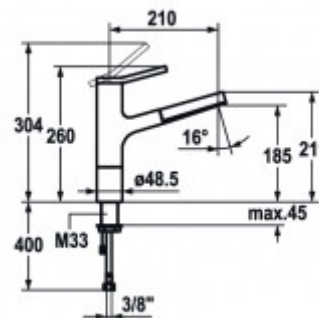

KWC Hebelmischer, Auszugauslauf Ava ganzchrom Ausladung 210

268,99 € *

* Preise inkl. gesetzlicher MwSt. zzgl. Versandkosten

Marke: KWC

Bestell-Nr.: KWC10191113000FL

**Leider
kein Bild
vorhanden.**

KWC Hebelmischer, Auszugauslauf Ava ganzchrom Ausladung 210 von KWC für #price# bei neuesbad.de kaufen. ? Kauf auf Rechnung ?
Individuelle Beratung ? Mehrfach ausgezeichnete Shop ? jetzt kaufen

- Hebelmischer
- Auszugauslauf
- Neoperl(R)Cache(R)
- bis 700 mm ausziehbar
- Schlauchoberfläche passend zu Armaturoberfläche
- Schlauchdurchführung
- schwenkbar 130Grad
- KWC Steuerpatrone M 35
- mit Keramikscheibentechnik
- Auslaufmenge und Temperatur stufenlos einstellbar
- Flexible Anschlusschläuche 3/8"
- Befestigung mit Gewindestutzen M33 x1.5
- Tischbohrung d35 mm