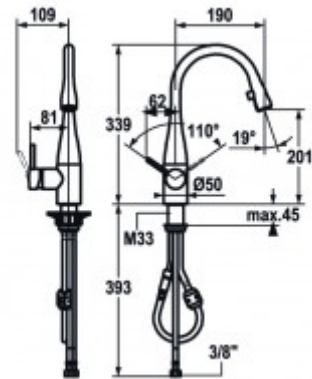

KWC Hebelmischer, Auszugauslauf verd. Eve ganzchrom Ausladung 190. ohne Licht

383,57 € *

* Preise inkl. gesetzlicher MwSt. zzgl. Versandkosten

Marke: KWC

Bestell-Nr.: KWC10111102000FL

**Leider
kein Bild
vorhanden.**

KWC Hebelmischer, Auszugauslauf verd. Eve ganzchrom Ausladung 190. ohne Licht von KWC für #price# bei neuesbad.de kaufen. ? Kauf auf Rechnung ? Individuelle Beratung ? Mehrfach ausgezeichnete Shop ? jetzt kaufen

- Hebelmischer
- Positionierung des Hebelsrechts oder links möglich
- Auszugauslauf verdeckt
- Neoperl(R)Cache(R)
- bis 600 mm ausziehbar
- Schlauchoberfläche passend zu Armatureoberfläche
- Schlauchdurchführung
- schwenkbar 270Grad
- KWC Steuerpatrone M 35
- mit Keramikscheibentechnik
- Auslaufmenge und Temperatur stufenlos einstellbar
- Flexible Anschlusschläuche 3/8"
- Befestigung mit Gewindestutzen M33 x1.5
- Tischbohrung d35 mm