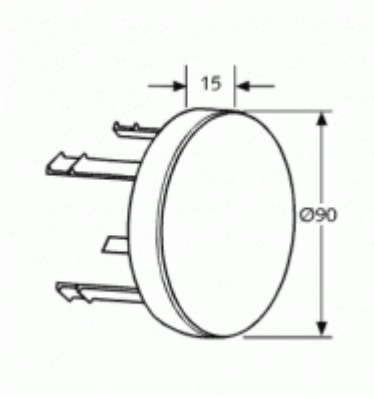

## Kludi Abdeckkappe f. Rotexa MultiRohrunterbrecher chrom

**24,96 € \***

Marke: Kludi  
Bestell-Nr.: KL82308505-00

- Feinbauset,
- Hersteller Kludi GmbH & Co. KG,
- Kludi Abdeckkappe Art.Nr. 823 085 05,
- aus Kunststoff verchromt,
- Durchmesser 90mm,
- für Rohrunterbrecher