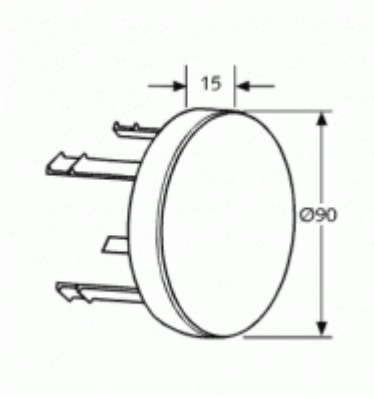

Kludi Abdeckkappe f. Rotexa MultiRohrunterbrecher chrom

24,96 € *

Marke: Kludi
Bestell-Nr.: KL82308505-00

- Feinbauset,
- Hersteller Kludi GmbH & Co. KG,
- Kludi Abdeckkappe Art.Nr. 823 085 05,
- aus Kunststoff verchromt,
- Durchmesser 90mm,
- für Rohrunterbrecher