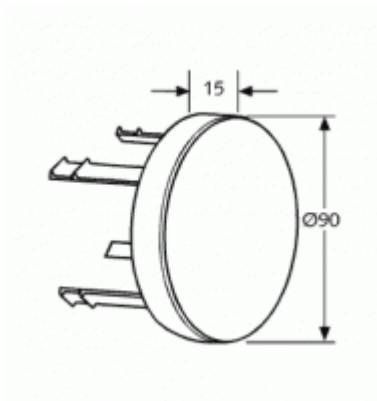

Kludi Abdeckkappe f. Rotexa MultiRohrunterbrecher chrom

28,95 € *

Marke: Kludi
Bestell-Nr.: KL82308505-00

- Feinbauset,
- Hersteller Kludi GmbH & Co. KG,
- Kludi Abdeckkappe Art.Nr. 823 085 05,
- aus Kunststoff verchromt,
- Durchmesser 90mm,
- für Rohrunterbrecher