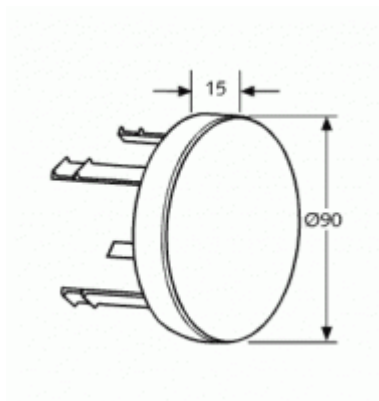

Kludi Abdeckkappe f. Rotexa MultiRohrunterbrecher chrom

28,95 € *

Marke: Kludi
Bestell-Nr.: KL82308505-00

- Feinbauset,
- Hersteller Kludi GmbH & Co. KG,
- Kludi Abdeckkappe Art.Nr. 823 085 05,
- aus Kunststoff verchromt,
- Durchmesser 90mm,
- für Rohrunterbrecher