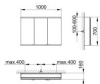

Keuco Royal Modular 2.0 Spiegelschrank, bel. 80031, 800311100100300 von Keuco für #price# bei neuesbad.de kaufen. ☐ Kauf auf Rechnung ☐ Individuelle Beratung ☐ Mehrfach ausgezeichnete Shop ☐ jetzt kaufen

KEUCO Royal Modular 2.0 Spiegelschrank beleuchtet Wandvorbau, 1 Steckd./1 USB 1000 x 700 x 160 mm silber-eloxiert Royal Modular 2.0 SPS, bel. 80031, Vorb,1Steckd/USB,sb-elox,1000x700x160mm, 800311100100300

Architektonische Anpassungsfähigkeit. Flexible Maße, unerschöpflicher Variantenreichtum und geradliniges Design: Der ROYAL MODULAR 2.0 Spiegelschrank passt sich allen Ansprüchen an.

Details:

Spiegelschrank

- Aufputz
- 3-türig
- beleuchtet
- Drehtüren aus Kristall-Doppelspiegel mit Anschlagsdämpfung
- Korpus: Aluminium silber-eloxiert
- Korpusseite: Spiegel
- Korpusrückwand: Glas weiß lackiert Bedienung
- Bedienfeld mit kapazitiver Touch-Sensorik Funktionen
- ein
- / ausschalten
- stufenlos dimmbar
- Einstellen der Lichtfarbe
- integrierte Nebenstellenfunktion (Raumschalter) Beleuchtung
- 2700 Kelvin (warmweiß) bis 6500 Kelvin (tageslichtweiß)
- horizontal
- Innenraumausleuchtung
- LED Ausstattung
- 1 Steckdose
- 1 Doppel-USB-Ladestelle
- 2 x 3 höhenverstellbare Glasböden

Artikeleigenschaften

Typ:	Spiegelschrank
Breite:	1000
Höhe:	700
Tiefe:	160