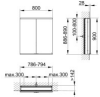

Keuco Royal Modular 2.0 Spiegelschrank, bel. 80021, 800210081100300 von Keuco für #price# bei neuesbad.de kaufen. ☐ Kauf auf Rechnung ☐ Individuelle Beratung ☐ Mehrfach ausgezeichnete Shop ☐ jetzt kaufen

KEUCO Royal Modular 2.0 Spiegelschrank beleuchtet Wandeinbau, 1 Steckd./1 USB 800 x 900 x 160 mm silber-eloxiert, 800210081100300

Architektonische Anpassungsfähigkeit. Flexible Maße, unerschöpflicher Variantenreichtum und geradliniges Design: Der ROYAL MODULAR 2.0 Spiegelschrank passt sich allen Ansprüchen an.

Details:

Spiegelschrank

- Unterputz
- 2-türig
- beleuchtet
- Tiefe vor der Wand: 28 mm
- Drehtüren aus Kristall-Doppelspiegel mit Anschlagdämpfung
- Korpus: Aluminium silber-eloxiert
- Korpusseite: Aluminium silber-eloxiert
- Korpusrückwand: Glas weiß lackiert Bedienung
- Bedienfeld mit kapazitiver Touch-Sensorik Funktionen
- ein
- / ausschalten
- stufenlos dimmbar
- Einstellen der Lichtfarbe
- integrierte Nebenstellenfunktion (Raumschalter) Beleuchtung
- 2700 Kelvin (warmweiß) bis 6500 Kelvin (tageslichtweiß)
- horizontal
- Innenraumausleuchtung
- LED Ausstattung
- 1 Steckdose
- 1 Doppel-USB-Ladestelle
- 4 höhenverstellbare Glasböden

Artikeleigenschaften

Typ:	Spiegelschrank
Breite:	800
Höhe:	900
Tiefe:	160