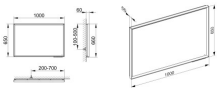

Keuco Lichtspiegel Royal Lumos 14597, 14597173500

1142,80 € *

* Preise inkl. gesetzlicher MwSt. zzgl. Versandkosten

Marke: Keuco

Bestell-Nr.: KE14597173500

Keuco Lichtspiegel Royal Lumos 14597, 14597173500 von Keuco für #price# bei neuesbad.de kaufen. Kauf auf Rechnung Individuelle Beratung
 Mehrfach ausgezeichnete Shop jetzt kaufen

KEUCO ROYAL LUMOS Lichtspiegel ROYAL LUMOS 1000 x 650 x 60 mm silber-eloxiert, 14597173500

Mehr Licht geht nicht. Ein umlaufender LED-Leuchtrahmen macht ROYAL LUMOS zu einem echten Highlight im Bad – ob als Lichtspiegel oder als Spiegelschrank, der mit seinem beleuchteten Ablagefach Lieblingsprodukte effektiv in Szene setzt.

Details:

Lichtspiegel

- ROYAL LUMOS
- umlaufender Rahmen: Aluminium Bedienung
- Bedienfeld mit kapazitiver Touch-Sensorik Funktionen
- ein
- / ausschalten
- stufenlos dimmbar
- Einstellen der Lichtfarbe
- integrierte Nebenstellenfunktion (Raumschalter) Beleuchtung
- 2700 Kelvin (warmweiß) bis 6500 Kelvin (tageslichtweiß)
- Rahmenbeleuchtung
- Waschtischbeleuchtung
- LED