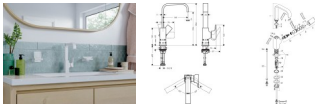

Hansgrohe Waschtischmischer 230 Metropol mattweiss Schwenkausl.Push-Open Ablaufg., 32511700 von Hansgrohe für #price# bei neuesbad.de kaufen. ☐ Kauf auf Rechnung ☐ Individuelle Beratung ☐ Mehrfach ausgezeichnete Shop ☐ jetzt kaufen

hansgrohe Metropol Einhebel-Waschtischarmatur 230 mit Hebelgriff und Push-Open Ablaufgarnitur, 32511700

- Faszinierende Form: Das elegante Design der Linie Metropol begeistert durch weitläufige Flächen und eine geometrische Gestaltung
- Faszinierende Erscheinung: Die ausdrucksstarke Oberfläche in Matt-Weiß überzeugt durch langlebige Qualität und bleibt dauerhaft schön
- Mehr Bewegungsfreiheit: Durch den hohen Auslauf eignet sich die Armatur besonders gut für eine freistehende Waschschißel (ComfortZone 230)
- Leicht zu reinigen: Kalk lässt sich mühelos durch Abwischen über den Silikonersatz am Auslauf entfernen (QuickClean)
- Spart Geld, schont die Umwelt: Die Durchflussmenge wird auch bei hohem Wasserdruck auf max. 5 l/min begrenzt (EcoSmart)
- Diese Armatur reichert Wasser mit Luft an – für einen vollen Wasserstrahl, der weniger spritzt (AirPower)
- Besonders langlebig: ausgestattet mit hochwertigem, leichtgängigem Keramikmischsystem von hansgrohe
- Einfache Installation: Die Armatur kann an die vorhandenen Wasseranschlüsse angeschlossen werden. Anschlussart: G 3/8-Anschlusschläuche
- Mit Ablaufgarnitur: Der Push-Open-Ablauf wird über einen Druckstopfen bedient. Ohne Hebel an der Rückseite wirkt das Design noch eleganter
- Besonders sicher: Eine bei Montage einstellbare Temperaturbegrenzung schützt vor zu heißem Wasser
- Lieferumfang: Einhebel-Waschtischmischer, Anschlusschläuche, Schäftbefestigung, Montageschlüssel, Montageanleitung
- In allen Bestandteilen sind Premium-Materialien verbaut – für mehr Sicherheit und Nachhaltigkeit im Haushalt
- 5 Jahre freiwillige Herstellergarantie auf ein Produkt, das nach höchsten Qualitätsstandards gefertigt wurde
- hansgrohe seit 1901 – die Premium-Marke für zuverlässige Bad- und Küchenprodukte

weitere Details:

Farbe: Mattweiß
Besteht aus: Einhebel-Waschtischmischer, Ablaufgarnitur
Ausladung: 165 mm
Anschlussart: G 3/8 Anschlusschläuche
Ablaufgarnitur: mit Push-Open-Ablaufventil
Anzahl Griffe: Einhebel
Für Durchlauferhitzer geeignet: Ja
Für Kaltwasseranschluss: nein
Form: rund
Anzahl Hahnlöcher: für 1 Hahnloch
Montageart: Standmontage
Durchflussmenge bei 3 bar: 5 l/min
Gewicht netto in kg: 2,16
Höhe netto in mm: 286
Breite netto in mm: 94
Tiefe netto in mm: 195