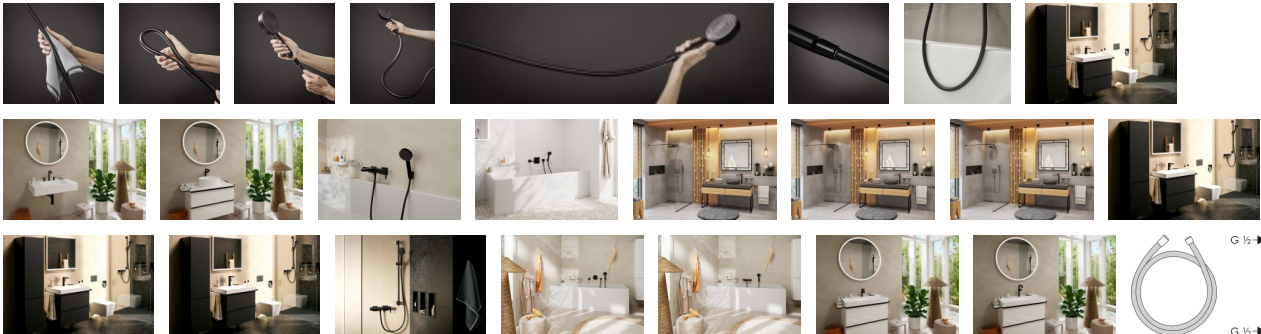

## Hansgrohe Brausenschlauch Isiflex B 1600mm mattschwarz, 28276670

**25,52 € \***

\* Preise inkl. gesetzlicher MwSt. zzgl. Versandkosten

Marke: Hansgrohe  
Bestell-Nr.: HG28276670

Hansgrohe Brausenschlauch Isiflex B 1600mm mattschwarz, 28276670 von Hansgrohe für #price# bei neuesbad.de kaufen.  Kauf auf Rechnung  Individuelle Beratung  Mehrfach ausgezeichnete Shop  jetzt kaufen

### hansgrohe Isiflex Duschschauch 160 cm, 28276670

- Einfach installiert: Die Armatur wird über flexible Anschlussschläuche (G 3/8) mit den Wasseranschlüssen verbunden (Größe: DN15)
- Einfach zu bedienen: Über den eleganten Griff des Einhebelmischers werden Temperatur und Wassermenge leichtgängig eingestellt
- Besonders sicher: Eine bei Montage einstellbare Temperaturbegrenzung schützt vor zu heißem Wasser
- Glänzender Auftritt: Die brillante, leicht zu reinigende Chromoberfläche überzeugt mit dauerhaftem Glanz
- Lieferumfang: Einhebel-Waschtischmischer, Anschlussschläuche, Schaftbefestigung, Montageanleitung
- In allen Bestandteilen sind Premium-Materialien verbaut – für mehr Sicherheit und Nachhaltigkeit im Haushalt
- hansgrohe seit 1901 – die Premium-Marke für zuverlässige Bad- und Küchenprodukte
- 5 Jahre freiwillige Herstellergarantie auf ein Produkt, das nach höchsten Qualitätsstandards gefertigt wurde
- Mehr Bewegungsfreiheit: Der sehr große Abstand zwischen Auslauf und Becken bietet viel Raum für eine komfortable Nutzung (ComfortZone 190)

#### weitere Details:

Farbe: Mattschwarz  
Material: hochwertiger Kunststoff  
Länge Brauseschlauch: 1,60 m  
Gewicht netto in kg: 0,15  
Höhe netto in mm: 15  
Breite netto in mm: 15  
Tiefe netto in mm: 1600

#### Artikeleigenschaften

Farbe:  
Typ:

schwarz matt  
Brauseschlauch