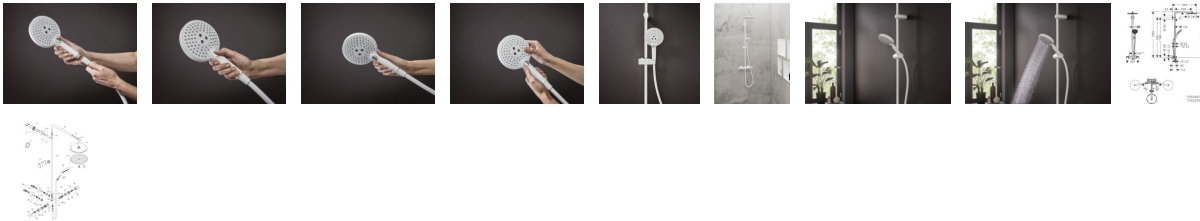

Hansgrohe Showerpipe Raindance Select S 240 1jet PowderRain mattweiss, 27633700

1273,62 € *

* Preise inkl. gesetzlicher MwSt. zzgl. Versandkosten

Marke: Hansgrohe
Bestell-Nr.: HG27633700

Hansgrohe Showerpipe Raindance Select S 240 1jet PowderRain mattweiss, 27633700 von Hansgrohe für #price# bei neuesbad.de kaufen. Kauf auf Rechnung Individuelle Beratung Mehrfach ausgezeichnete Shop jetzt kaufen

weitere Details:

Farbe: Mattweiß
Besteht aus: Handbrause, Kopfbrause, Brausethermostat, Brauseschlauch, Handbrausehalterung, Brausestange
Brausekopfgröße: 240 mm
Form: rund
Montageart: Wandmontage
Strahlarten: 1 Strahlart
Durchflussmenge bei 3 bar: 16 l/min

Material: Metall
Gewicht netto in kg: 5,47
Höhe netto in mm: 1109
Breite netto in mm: 305
Tiefe netto in mm: 582

Artikeleigenschaften

Farbe: weiss matt
Typ: Duschsystem