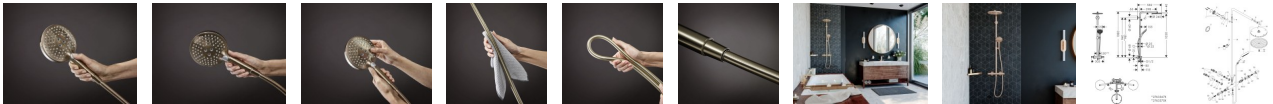

Hansgrohe Showerpipe Raindance Select S 240 1jet PowderRain Brushed Bronze, 27633140

1364,57 € *

* Preise inkl. gesetzlicher MwSt. zzgl. Versandkosten

Marke: Hansgrohe
Bestell-Nr.: HG27633140

Hansgrohe Showerpipe Raindance Select S 240 1jet PowderRain Brushed Bronze, 27633140 von Hansgrohe für #price# bei neuesbad.de kaufen. Kauf auf Rechnung Individuelle Beratung Mehrfach ausgezeichnete Shop jetzt kaufen

weitere Details:

Farbe: Brushed Bronze
Besteht aus: Handbrause, Kopfbrause, Brausethermostat, Brauseschlauch, Handbrausehalterung, Brausestange
Brausekopfgröße: 240 mm
Form: rund
Montageart: Wandmontage
Strahlarten: 1 Strahlart
Durchflussmenge bei 3 bar: 16 l/min
Material: Metall
Gewicht netto in kg: 6,05
Höhe netto in mm: 1109
Breite netto in mm: 305

Tiefe netto in mm: 582

Artikeleigenschaften

Farbe:

brushed bronze

Typ:

Duschsystem