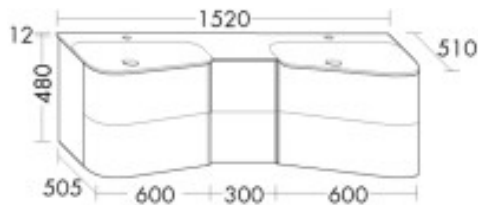

Burgbad Mineralguss Waschtisch-Set Badu Nussbaum Dekor Samt/Alpinweiss, SFUK152F3699C0001

2171,49 € *

* Preise inkl. gesetzlicher MwSt. zzgl. Versandkosten

Marke: Burgbad

Bestell-Nr.: BBSFUK152F3699C0001

Burgbad Mineralguss Waschtisch-Set Badu Nussbaum Dekor Samt/Alpinweiss, SFUK152F3699C0001 von Burgbad für #price# bei neuesbad.de kaufen. Kauf auf Rechnung Individuelle Beratung Mehrfach ausgezeichnete Shop jetzt kaufen

Burgbad Mineralguss Waschtisch-Set Badu Nussbaum Dekor Samt/Alpinweiss, SFUK152F3699C0001

Höhe: 492mm

Breite: 1520mm

Tiefe: 510mm

Front: Nussbaum Dekor Samt (F3699)

Waschtisch: Alpinweiss (C0001)

Mineralguss-Waschtisch

Muldentiefe: 120 mm

Beckenmaß 580x360 mm

Waschtischunterschrank

2 Auszüge oben mit Siphonausschnitt und Inneneinteilung

2 Auszüge unten

2 Schubladen mittig, mit Tip-On-Technik

inkl. Raumparsiphon

Gewicht Brutto: 83,08kg