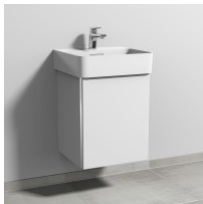

Sanipa 3way Waschtischunterbau zu Laufen VAL Waschtisch mit 1 Tür, Weiß-Soft

199,67 € *

* Preise inkl. gesetzlicher MwSt. zzgl. Versandkosten

Marke: Sanipa

Bestell-Nr.: SABR82043

Sanipa 3way Waschtischunterbau zu Laufen VAL Waschtisch mit 1 Tür, Weiß-Soft von Sanipa für #price# bei neuesbad.de kaufen. Kauf auf Rechnung Individuelle Beratung Mehrfach ausgezeichnete Shop jetzt kaufen

Sanipa 3way Waschtischunterbau zu Laufen VAL Waschtisch mit 1 Tür, Weiß-Soft, BR82043

3way

Das Bad wird zur Bühne - Sie führen Regie beim Spiel mit Formen, Farben und Größen. Drei Waschtisch-Materialien, drei Arten von Schrankmodellen und drei mögliche Griffvarianten bieten viele Lösungen, um die Geschichte zu einem großen Familienbad oder über ein kleines Gäste-WC zu erzählen. Das durchdachte System von 3way macht mit seinen individuellen Details ein großes Werk möglich.

Der Applaus gehört Ihnen.

Das bietet 3way:

Breite Auswahl an Waschtischen in Größe und im Material mit passendem Unterbau im Set
Unterbauten zu zahlreichen Waschtischen verschiedener Hersteller wählbar
Grifflose Fronten mit seitlicher Griffleiste zum Öffnen und als Designmerkmal, optional klassisch mit Stangengriff
Eleganter Aufsatzgriff oder grifflos mit Push to open Technik
Praktische Stauraummöbel mit integriertem Wäschekorb oder Ganzkörperspiegel und Regalelemente
Einzelne Beimöbel in zwei verschiedenen Tiefen

Produktdetails:

Griffleiste links in Chrom
Grifflose Front mit seitlicher Griffleiste zum Öffnen und als Designmerkmal
1 Tür mit Türdämpfer für leises und sanftes Schließen
Türanschlag rechts
Passender Waschtisch: Laufen VAL Keramik-Waschtisch, Breite 45,0 cm (815281 104/109/111/112)