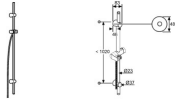

Kludi Wandstange A-qa vL 1100mm mit Schlauch chrom

97,61 € *

* Preise inkl. gesetzlicher MwSt. zzgl. Versandkosten

Marke: Kludi

Bestell-Nr.: KL6209505-00

Kludi Wandstange A-qa vL 1100mm mit Schlauch chrom von Kludi für #price# bei neuesbad.de kaufen. Kauf auf Rechnung Individuelle Beratung Mehrfach ausgezeichnete Shop jetzt kaufen

Brausestange,
Hersteller Typ KLUDI GmbH & Co KG
KLUDI A-QA v flexible Wandstange
Art. Nr. 6209505-00,
DN 15,
aus Messing / Kunststoff verchromt,
Konsolenanpassung an vorhandene
Bohrlöcher
bis 1020 mm,
mit Druckstängleitschieber horizontal
und vertikal verstellbar,
bei Verwendung des Verkürzungs-Set
Art. Nr. 7043005-00 ist das Rohr oben
individuell kürzbar,
mit SUPARAFLEX- Brauseschlauch
mit Metalloptik,
verdrehesicher mit Abknickschutz,
G 1/2 x 1/2 x 1600 mm
mit konischen Müttern,
ohne Verkürzungs-Set
Art. Nr. 7043005-00,
Optimale Funktion nur mit
KLUDI Handbrausen garantiert,
PN 5