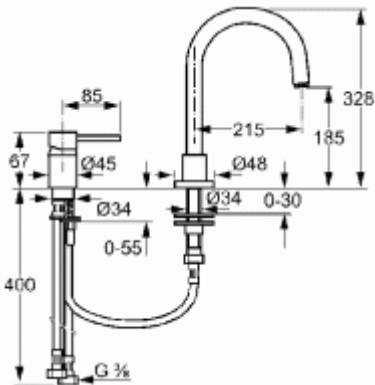

Kludi Spültisch Einhebelmischer DN 10 L-ine Zweilochmontage runder Auslauf chrom

109,24 € *

Marke: Kludi
Bestell-Nr.: KL428530577

- Artikelnummer:428530577
- Serie: L-INE
- verchromt
- geschlossener Hebel,
- Durchflussklasse A
- Cache-Luftsprudler M 21,5 x 1
- Keramik-Kartusche mit Heißwasserbegrenzung
- schwenkbarer Auslauf
- Schnell-Montagesystem
- flexible Anschlüsse G 3/8
- Material: Messing
- Farbe: chrom
- Maße:
- Höhe: 328
- Ausladung (mm): 215
- Anschlussart: Hochdruck
- Hahnlochanzahl: für 2 Hahnlöcher
- Auslauf: schwenkbar