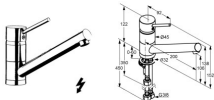

Kludi Spültisch-Einhebelmischer DN 10 SCOPENiederdruck chrom von Kludi für #price# bei neuesbad.de kaufen. ☐ Kauf auf Rechnung ☐
Individuelle Beratung ☐ Mehrfach ausgezeichnete Shop ☐ jetzt kaufen

Einlocharmatur,
Hersteller Typ KLUDI GmbH & Co KG
KLUDI SCOPE
Spültisch- Einhandmischer
Art. Nr. 33939..75,
DN 15,
Oberfläche 05 = aus Messing verchromt /
96 = Messing in edelstahlfinish,
Ausführung wie folgt:
Spültisch-Einhandmischer DN 15,
mit schwenkbarem Auslauf
mit 360 Grad Schwenkwinkel,
mit geschlossenem Betätigungselement,
Ausladung Betätigungselement in mm 92,
mit Cache Strahlregler M 16,5 x 1,
Geräuschverhalten DIN 4109 Gruppe I,
Prüfzeichen beantragt,
Durchfluss max. 5 l/min,
Ausladung in mm 200,
mit Schnellbefestigung,
mit flexiblen Armaturen
Anschlussdruckschläuchen G 3/8
mit DVGW (W543/KTW-A W270) KIWA / CSTB/
WRAS Zulassung
Länge in mm 350/450,
mit Keramik Kartusche
mit Heißwasserbegrenzung D 35 mm,
für Bohrlochdurchmesser D in mm 32,
Auslaufhöhe in mm 106/138,
h ges. in mm 122/152,
für offene Trinkwassererwärmer,
PN 0