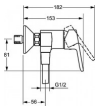

Hansa Einhand-Brause-Batterie Aufputz Hansaprimo 4944 verchromt

100,43 € *

* Preise inkl. gesetzlicher MwSt. zzgl. Versandkosten

Marke: Hansa

Bestell-Nr.: HA49450103

Hansa Einhand-Brause-Batterie Aufputz Hansaprimo 4944 verchromt von Hansa für #price# bei neuesbad.de kaufen. Kauf auf Rechnung Individuelle Beratung Mehrfach ausgezeichnete Shop jetzt kaufen

Hansa Einhand-Brause-Batterie Aufputz Hansaprimo 4944 verchromt

Allgemeine Attribute:

Produktgruppe: Duscharmatur
Einbauart: Wandmontage
Technisches Merkmal: Einhebelmischer
Oberfläche: Chrom

Produkt Eigenschaften:

Verbindung: S-Anschlüsse, Schalldämpfer
Hebel/Bediengriff: Einhandbedienhebel/Griff, Hebel mit W+K-Kennzeichnung
Temperatureinstellungen: Temperaturbegrenzer, Heißwassersperreinstellbar (im Lieferumfang enthalten)
Mechanische Teile: 3.5 classic Steuerpatrone mit keramischen Dichtscheiben zur Wassermengen- und Temperatureinstellung, Rückflussverhinderer
Spezielle Eigenschaften: Armaturenkörper aus verzinkungsbeständigem Messing (DZR)
Zusätzliche Eigenschaften: Eigensicher gegen Rückfließen im häuslichen Gebrauch (nach DIN EN 1717)

DN-Größe: DN15
Material: Messing
Heißwasserversorgung: max. +90C

Arbeitsdruck: 50
1000 kPa
Anschlussgröße: G3/4
Installationsabstand: CC150 +
15 mm
Sicherungseinrichtung (EN1717): EB

Logistik:

Bruttogewicht: 1.743 kg
Verpackungsmaße: 208 x 173 x 128