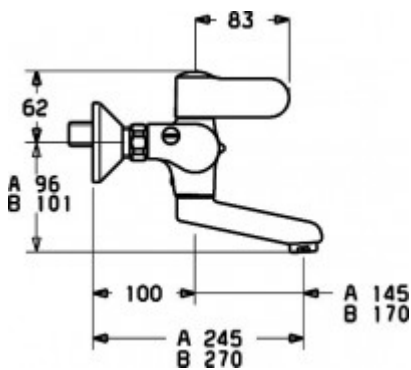

Hansa Waschtisch/Spültisch-Thermostat Wandbatterie Hansatempa 0838 verchromt

376,90 € *

Marke: Hansa
Bestell-Nr.: HA08382212

- HANSA TEMPRA
- Wasch-/Spültisch-Einhand-Wandbatterie,
- DN 15
- für Wandaufbau
- mit Verbrühschutz
- Geräuschprüfungsnummer: PA-IX 7136/IA
- Durchflussmenge: 12 l/min, gemessen bei 3 bar Fließdruck
- Auslauf: gegossen, 120Gr schwenkbar
- (Auslieferungszustand) oder arretierbar in Mittelstellung
- Ausladung: 245mm
- Armaturenkörper: entzinkungsarmes Messing (MS 63)
- nickelarme Ausführung
- Spezial-Temperaturwählgriff
- Bedienungsgriff
- Cascade-Luftsprudler
- Hebel-Absperrventil
- Sicherheitssperre gegen Verbrühen bei 38 GrC
- inkl. nachrüstbarer Temperaturverriegelung bei ca. 38 GrC
- S-Anschlüsse, absperbar
- (-) Stichmaß: 150 +/- 20 mm
- HANSA TEMPRA Thermostat Regelteil ohne Mengenregulierung
- (-) Schmutzfangsiebe
- (-) Wachs-Dehnstoffelement
- geeignet für thermische Desinfektion

- nach DVGW W 551 in Verbindung mit dem
- Spülset Art.-Nr. 59 912 853 (ein Set
- pro Objekt ausreichend), ohne erneute
- Einjustierung möglich
- Mit Spezial-Temperaturwählgriff zur
- einfachen thermischen Desinfektion
- nach DVGW W 551.
- Bestellnummer: 08382212
- verchromt