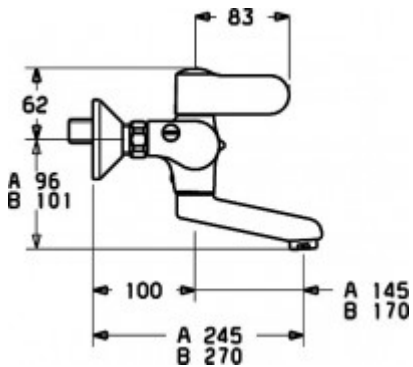

Hansa Waschtisch/Spültisch-Thermostat Wandbatterie Hansatemptra 0838 verchromt

376,90 € *

Marke: Hansa
Bestell-Nr.: HA08382212

- HANSATEMPRA
- Wasch-/Spültisch-Einhand-Wandbatterie,
- DN 15
- für Wandaufbau
- mit Verbrühschutz
- Geräuschprüfungsnummer: PA-IX 7136/IA
- Durchflussmenge: 12 l/min, gemessen
- bei 3 bar Fließdruck
- Auslauf: gegossen, 120Gr schwenkbar
- (Auslieferungszustand) oder
- arretierbar in Mittelstellung
- Ausladung: 245mm
- Armaturenkörper: entzinkungsarmes
- Messing (MS 63)
- nickelarme Ausführung
- Spezial-Temperaturwählgriff
- Bedienungsgriff
- Cascade-Luftsprudler
- Hebel-Absperrventil
- Sicherheitssperre gegen Verbrühen bei
- 38 GrC
- inkl. nachrüstbarer
- Temperaturverriegelung bei ca. 38 GrC
- S-Anschlüsse, absperbar
- (-) Stichmaß: 150 +/- 20 mm
- HANSATEMPRA Thermostat Regelteil ohne
- Mengenregulierung
- (-) Schmutzfangsiebe
- (-) Wachs-Dehnstoffelement
- geeignet für thermische Desinfektion
- nach DVGW W 551 in Verbindung mit dem
- Spülset Art.-Nr. 59 912 853 (ein Set
- pro Objekt ausreichend), ohne erneute
- Einjustierung möglich
- Mit Spezial-Temperaturwählgriff zur
- einfachen thermischen Desinfektion
- nach DVGW W 551.
- Bestellnummer: 08382212
- verchromt