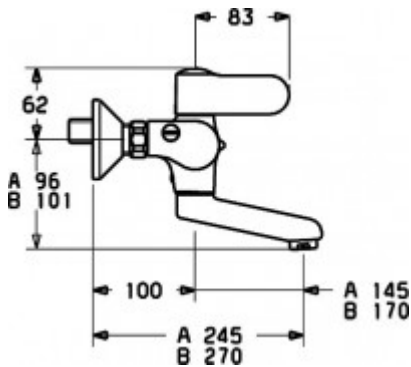

Hansa Waschtisch/Spültisch-Thermostat Wandbatterie Hansatempa 0838 verchromt

376,90 € *

Marke: Hansa
Bestell-Nr.: HA08382212

- HANSAEMPRA
- Wasch-/Spültisch-Einhand-Wandbatterie,
- DN 15
- für Wandaufbau
- mit Verbrühschutz
- Geräuschprüfungsnummer: PA-IX 7136/IA
- Durchflussmenge: 12 l/min, gemessen bei 3 bar Fließdruck
- Auslauf: gegossen, 120Gr schwenkbar
- (Auslieferungszustand) oder arretierbar in Mittelstellung
- Ausladung: 245mm
- Armaturenkörper: entzinkungsarmes Messing (MS 63)
- nickelarme Ausführung
- Spezial-Temperaturwählgriff
- Bedienungsgriff
- Cascade-Luftsprudler
- Hebel-Absperrventil
- Sicherheitssperre gegen Verbrühen bei 38 GrC
- inkl. nachrüstbarer Temperaturverriegelung bei ca. 38 GrC
- S-Anschlüsse, absperbar
- (-) Stichmaß: 150 +/- 20 mm
- HANSAEMPRA Thermostat Regelteil ohne Mengenregulierung
- (-) Schmutzfangsiebe
- (-) Wachs-Dehnstoffelement
- geeignet für thermische Desinfektion

- nach DVGW W 551 in Verbindung mit dem
- Spülset Art.-Nr. 59 912 853 (ein Set
- pro Objekt ausreichend), ohne erneute
- Einjustierung möglich
- Mit Spezial-Temperaturwählgriff zur
- einfachen thermischen Desinfektion
- nach DVGW W 551.
- Bestellnummer: 08382212
- verchromt