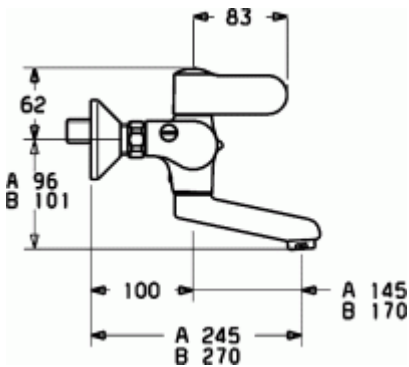

Hansa Waschtisch/Spültisch-Thermostat Wandbatterie Hansatemptra 0838 verchromt

376,90 € *

Marke: Hansa
Bestell-Nr.: HA08382212

- HANSATEMPRA
- Wasch-/Spültisch-Einhand-Wandbatterie,
- DN 15
- für Wandaufbau
- mit Verbrühschutz
- Geräuschprüfungsnummer: PA-IX 7136/IA
- Durchflussmenge: 12 l/min, gemessen
- bei 3 bar Fließdruck
- Auslauf: gegossen, 120Gr schwenkbar
- (Auslieferungszustand) oder
- arretierbar in Mittelstellung
- Ausladung: 245mm
- Armaturenkörper: entzinkungsarmes
- Messing (MS 63)
- nickelarme Ausführung
- Spezial-Temperaturwählgriff
- Bedienungsgriff
- Cascade-Luftsprudler
- Hebel-Absperrventil
- Sicherheitssperre gegen Verbrühen bei
- 38 GrC
- inkl. nachrüstbarer
- Temperaturverriegelung bei ca. 38 GrC
- S-Anschlüsse, absperbar
- (-) Stichmaß: 150 +/- 20 mm
- HANSATEMPRA Thermostat Regelteil ohne
- Mengenregulierung
- (-) Schmutzfangsiebe
- (-) Wachs-Dehnstoffelement
- geeignet für thermische Desinfektion
- nach DVGW W 551 in Verbindung mit dem
- Spülset Art.-Nr. 59 912 853 (ein Set
- pro Objekt ausreichend), ohne erneute
- Einjustierung möglich
- Mit Spezial-Temperaturwählgriff zur
- einfachen thermischen Desinfektion
- nach DVGW W 551.
- Bestellnummer: 08382212
- verchromt